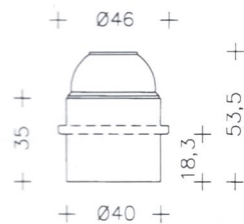

T190

TI

**SERIE 7000
E27**

Corriente Nominal: 4A
Tensión Nominal: 250V
Temperatura: 190°
Cabeza Nippel metálico con tornillo de bloqueo.
Pastilla de bornes con tornillo.
Certificación: EN 60238

Liso

Cód. Pedido	Referencia	Color
05/146	D/7175/E/M1	Negro
05/153	VB/7175/E/M1	Blanco
05/154	VG/7175/E/M1	Oro

Roscado

Cód. Pedido	Referencia	Color
05/165	D/7200/E/M1	Negro
05/167	VB/7200/E/M1	Blanco
05/166	VG/7200/E/M1	Oro

Semi-Roscado

Cód. Pedido	Referencia	Color
05/164	D/7350/E/M1	Negro
05/163	VB/7350/E/M1	Blanco
05/162	VG/7350/E/M1	Oro