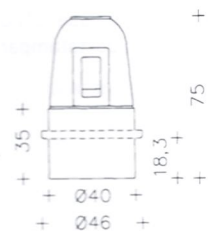

Semi-Roscado

Cód. Pedido	Referencia	Color
05/164	D/7350/E/M1	Negro
05/163	VB/7350/E/M1	Blanco
05/162	VG/7350/E/M1	Oro

Embalaje: 1.000 Unidades