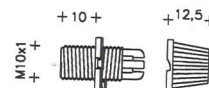

Nippel.
M10x1 longitud 9 mm.

Embalaje: 3.000 Unidades

326

Cód. Pedido	Referencia	Color
05/554	344/BB	Blanco
05/555	344/N	Negro
05/176	344/18/l	Transparente

Sujetacables con tornillo para cabezas roscadas.
Longitud 10 mm. para ref. 344/BB y 344/N.
Longitud 18 mm. para ref. 344/18/l.

Especial para cables H03VVH2+F y H03VV-F

Embalaje: 5.000 Unidades ref. 344/BB y 344/N
Embalaje: 2.000 Unidades ref. 344/18/l

Cód. Pedido	Referencia	Color
05/560	360/B	Blanco
05/561	360/N	Negro

Sujetacables con diente de bloqueo.
Especial para cable H03VV-F
Para cabezas roscadas M10 x 1

Embalaje: 5.000 Unidades

Cód. Pedido	Referencia	Color
05/551	340/BB	Blanco
05/552	340/N	Negro

Sujetacables para cabezas R y Rs.
Especial para cable H03VV-F.

Embalaje: 4.000 Unidades

Cód. Pedido	Referencia	Color
05/544	334/BB	Blanco
05/545	334/N	Negro