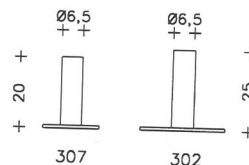

ACCESORIOS PLÁSTICOS

Cód. Pedido	Referencia	Para Cabeza
05/537	307/B	E14
05/535	302/B	E27

Aislante.
Color blanco.

Embalaje: 3.000 Unidades ref. 307/B
Embalaje: 2.000 Unidades ref. 302/B

Cód. Pedido	Referencia	Color
05/539	326/BB	Blanco
05/540	326/N	Negro

Nippel.
M10x1 longitud 9 mm.

Embalaje: 3.000 Unidades

326

Cód. Pedido	Referencia	Color
05/554	344/BB	Blanco
05/555	344/N	Negro
05/176	344/18/l	Transparente

Sujetacables con tornillo para cabezas roscadas.
Longitud 10 mm. para ref. 344/BB y 344/N.
Longitud 18 mm. para ref. 344/18/l.