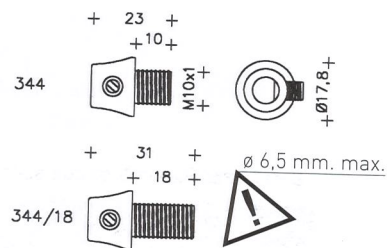

ACCESORIOS PLÁSTICOS

Cód. Pedido	Referencia	Para Cabeza
05/537	307/B	E14
05/535	302/B	E27

Aislante.
Color blanco.

Embalaje: 3.000 Unidades ref. 307/B
Embalaje: 2.000 Unidades ref. 302/B

Cód. Pedido	Referencia	Color
05/539	326/BB	Blanco
05/540	326/N	Negro

Nippel.
M10x1 longitud 9 mm.

Embalaje: 3.000 Unidades

326

Cód. Pedido	Referencia	Color
05/554	344/BB	Blanco
05/555	344/N	Negro
05/176	344/18/l	Transparente

Sujetacables con tornillo para cabezas roscadas.
Longitud 10 mm. para ref. 344/BB y 344/N.
Longitud 18 mm. para ref. 344/18/l.

Especial para cables H03VVH2+F y H03VV-F

Embalaje: 5.000 Unidades ref. 344/BB y 344/N
Embalaje: 2.000 Unidades ref. 344/18/l

Cód. Pedido	Referencia	Color
05/560	360/B	Blanco
05/561	360/N	Negro

Sujetacables con diente de bloqueo.
Especial para cable H03VV-F
Para cabezas roscadas M10 x 1

Embalaje: 5.000 Unidades

Cód. Pedido	Referencia	Color
05/551	340/BB	Blanco
05/552	340/N	Negro

Sujetacables para cabezas R y Rs.
Especial para cable H03VV-F.

Embalaje: 4.000 Unidades

Cód. Pedido	Referencia	Color
05/544	334/BB	Blanco
05/545	334/N	Negro