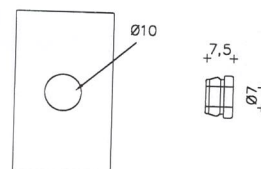

Sustituto
15x100
N/A
16/02/20
to lo sustituye el 361?