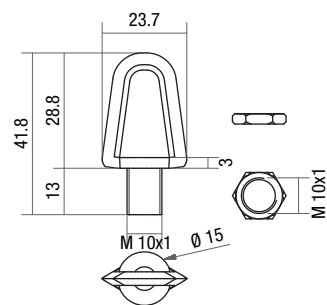

**661**

Gancio di sospensione in ottone nichelato con dado M10x1.
Hanging nickel plated brass lampclic with nut M10x1.

Codice articolo
Article code

661

100

12,9

**797**

Gancio ad anello in ottone pressofuso M10x1.
Die cast brass ring M10x1.

Codice articolo
Article code

797

100

10,9

Accessori in plastica per dispositivi di sospensione *Thermoplastic accessories for pendants*

Piastrina serrafilo
Cord grip

Con due fori.
Two holes.

Codice articolo
Article code

339/2/B

5000

0,4

Piastrina serrafilo
Cord grip

Con tre fori e aggancio per morsetti.
With three holes and connector block holder.

Codice articolo
Article code

339/3I

5000

1,0

Piastrina serrafilo
Cord grip

Gancio con due fori.
Hook with two holes cord grip.

Codice articolo
Article code

370/I

10000

1,0