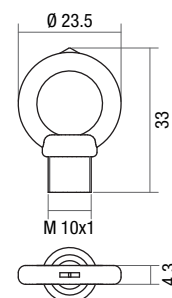

**661**

Gancio di sospensione in ottone nichelato con dado M10x1.
Hanging nickel plated brass lampclic with nut M10x1.

Codice articolo
Article code

661

100

12,9

**797**

Gancio ad anello in ottone pressofuso M10x1.
Die cast brass ring M10x1.

Codice articolo
Article code

797

100

10,9

Accessori in plastica per dispositivi di sospensione *Thermoplastic accessories for pendants*

Piastrina serrafilo
Cord grip

Con due fori.
Two holes.

Codice articolo
Article code

339/2/B

5000

0,4

Piastrina serrafilo
Cord grip

Con tre fori e aggancio per morsetti.
With three holes and connector block holder.

Codice articolo
Article code

339/3I

5000

1,0

Piastrina serrafilo
Cord grip

Gancio con due fori.
Hook with two holes cord grip.

Codice articolo
Article code

370/I

10000

1,0