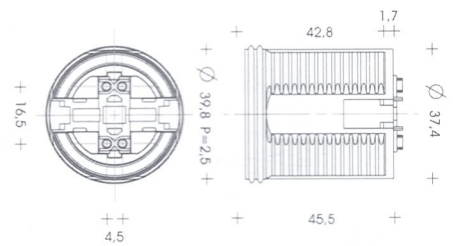

I

T210

TP

SERIE 78N - 756N/RS E27

Corriente Nominal: 4A
 Tensión Nominal: 250V
 Temperatura: 210°
 Portalámparas monocuerpo en resina especial.
 Pastillas de bornes automáticos dos entradas.
 Fijación con tornillos \varnothing 3,5 mm o con cabeza a presión (clip).
 Certificación: EN 60238

Liso

Cód. Pedido
 05/759
 05/173
 05/763

Referencia
 78/T210/N
 78/T210/BB
 78/T210/P

Color
 Negro
 Blanco
 Oro

Embalaje: 500 Unidades

Roscado

Cód. Pedido
 05/602
 05/740
 05/707

Referencia
 78/F/T210/N
 78/F/T210/BB
 78/F/T210/P

Color
 Negro
 Blanco
 Oro

Embalaje: 500 Unidades

Semi-Roscado

Cód. Pedido
 05/290
 05/628
 05/757

Referencia
 756N/RS/T210/N
 756N/RS/T210/BB
 756N/RS/T210/O

Color
 Negro
 Blanco
 Oro

Embalaje: 500 Unidades