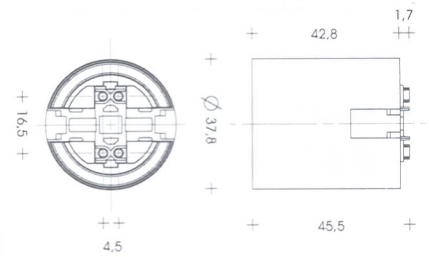

I

T210

TP

SERIE 78N - 756N/RS E27

Corriente Nominal: 4A
 Tensión Nominal: 250V
 Temperatura: 210°
 Portalámparas monocuerpo en resina especial.
 Pastillas de bornes automáticos dos entradas.
 Fijación con tornillos \varnothing 3,5 mm o con cabeza a presión (clip).
 Certificación: EN 60238

Liso

Cód. Pedido
 05/759
 05/173
 05/763

Referencia
 78/T210/N
 78/T210/BB
 78/T210/P

Color
 Negro
 Blanco
 Oro

Embalaje: 500 Unidades

Roscado

Cód. Pedido
 05/602
 05/740
 05/707

Referencia
 78/F/T210/N
 78/F/T210/BB
 78/F/T210/P

Color
 Negro
 Blanco
 Oro

Embalaje: 500 Unidades

Semi-Roscado

Cód. Pedido
 05/290
 05/628
 05/757

Referencia
 756N/RS/T210/N
 756N/RS/T210/BB
 756N/RS/T210/O

Color
 Negro
 Blanco
 Oro

Embalaje: 500 Unidades