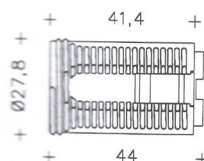

T210

T135

0,5 - 1,5

0,5 - 1,5

7

TP

SERIE 38 E14

Corriente Nominal: 2A
 Tensión Nominal: 250V
 Temperatura: 210°
 Portalámparas monocuerpo en resina especial.
 Bornes automáticos dos entradas.
 Fijación con con cabeza de inserción a presión (clip).
 Certificación: EN 60238

Liso

Cód. Pedido
 05/807
 05/765
 05/354
 05/041

Referencia
 38/T210/N
 38/T210/BB
 38/T210/P
 38/T135/I

Color
 Negro
 Blanco
 Oro
 Transparente

+ 14 +

Embalaje: 1.000 Unidades

Roscado

Cód. Pedido
 05/766
 05/042
 05/079
 05/068

Referencia
 38/F/T210/N
 38/F/T210/BB
 38/F/T210/O
 38/F/T135/I

Color
 Negro
 Blanco
 Oro
 Transparente

+ 14 +

Embalaje: 1.000 Unidades

Semi-Roscado

Cód. Pedido
 05/589
 05/123
 05/074
 05/069

Referencia
 38/FC/T210/N
 38/FC/T210/BB
 38/FC/T210/P
 38/FC/T135/I