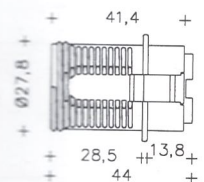

Embalaje: 1.000 Unidades