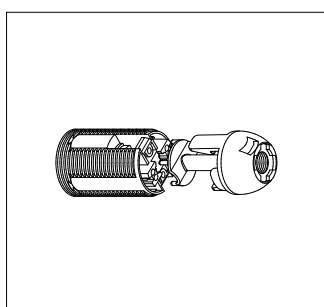

Accessori in plastica per portalamпада E14 - E27

Plastic accessories for E14 - E27 lampholders

ISOLATORI ISOLATORS

307
Per cappellotti Serie 3000 E14 Bachelite.
For caps 3000 E14 series Bakelite.

302
Per cappellotti Serie 7000 E27 Bachelite.
For caps 7000 E27 series Bakelite.

Codice articolo
Article code

			
307/B	<input type="checkbox"/>	3000	0,3
302/B	<input type="checkbox"/>	2000	0,6

307

302

ISOLATORI BLOCCACAVO CORD GRIP ISOLATORS

314
Per portalamпада 38-38.IT - Per cavo H03VVH2-F.
For lampholder 38-38.IT - For cable H03VVH2-F.

Codice articolo
Article code

				
314/I	<input type="checkbox"/>	6000	0,4	

314

ISOLATORI BLOCCACAVO CORD GRIP ISOLATORS

364
Per cappellotti Serie 3000 E14 Bachelite - Per cavo H03VVH2-F.
For caps 3000 E14 series Bakelite - For cable H03VVH2-F.

365
Per cappellotti Serie 7000 E27 Bachelite - Per cavo H03VVH2-F.
For caps 7000 E27 series Bakelite - For cable H03VVH2-F.

Codice articolo
Article code

				
364N/I	<input type="checkbox"/>	1000	0,8	
365N/I	<input type="checkbox"/>	1000	0,8	