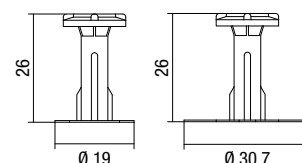

365
Per cappellotti Serie 7000 E27 Bachelite - Per cavo H03VVH2-F.
For caps 7000 E27 series Bakelite - For cable H03VVH2-F.

Codice articolo
Article code

				
364N/I	<input type="checkbox"/>	1000	0,8	
365N/I	<input type="checkbox"/>	1000	0,8	