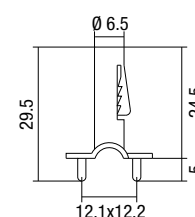

Accessori in plastica per portalamпада E14 - E27

Plastic accessories for E14 - E27 lampholders

ISOLATORI ISOLATORS

307
Per cappellotti Serie 3000 E14 Bachelite.
For caps 3000 E14 series Bakelite.

302
Per cappellotti Serie 7000 E27 Bachelite.
For caps 7000 E27 series Bakelite.

Codice articolo
Article code

307/B	☐	3000	0,3
302/B	☐	2000	0,6

307

302

ISOLATORI BLOCCACAVO CORD GRIP ISOLATORS

314
Per portalamпада 38-38.IT - Per cavo H03VVH2-F.
For lampholder 38-38.IT - For cable H03VVH2-F.

Codice articolo
Article code

314/I	☐	6000	0,4	

314

ISOLATORI BLOCCACAVO CORD GRIP ISOLATORS

364
Per cappellotti Serie 3000 E14 Bachelite - Per cavo H03VVH2-F.
For caps 3000 E14 series Bakelite - For cable H03VVH2-F.

365
Per cappellotti Serie 7000 E27 Bachelite - Per cavo H03VVH2-F.
For caps 7000 E27 series Bakelite - For cable H03VVH2-F.

Codice articolo
Article code

364N/I	☐	1000	0,8	
365N/I	☐	1000	0,8	

ISOLATORI BLOCCACAVO CORD GRIP ISOLATORS

374
Per cappellotti Serie 3000 E14 Bachelite - Per cavo H03VVH2-F.
For caps 3000 E14 series Bakelite - For cable H03VVH2-F.

377
Per cappellotti Serie 7000 E27 Bachelite - Per cavo H03VVH2-F.
For caps 7000 E27 series Bakelite - For cable H03VVH2-F.

Codice articolo
Article code

374/I	☐	3000	0,5
377/I	☐	2000	0,8