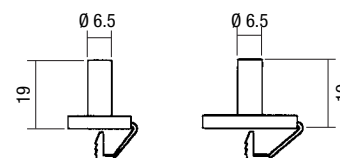

Accessori in plastica per portalamпада E14 - E27

Plastic accessories for E14 - E27 lampholders

ISOLATORI ISOLATORS

307
Per cappellotti Serie 3000 E14 Bachelite.
For caps 3000 E14 series Bakelite.

302
Per cappellotti Serie 7000 E27 Bachelite.
For caps 7000 E27 series Bakelite.

Codice articolo
Article code

307/B	☐	3000	0,3
302/B	☐	2000	0,6

307

302

ISOLATORI BLOCCACAVO CORD GRIP ISOLATORS

314
Per portalamпада 38-38.IT - Per cavo H03VVH2-F.
For lampholder 38-38.IT - For cable H03VVH2-F.

Codice articolo
Article code

314/I	☐	6000	0,4	

ISOLATORI BLOCCACAVO CORD GRIP ISOLATORS

364
Per cappellotti Serie 3000 E14 Bachelite - Per cavo H03VVH2-F.
For caps 3000 E14 series Bakelite - For cable H03VVH2-F.

365
Per cappellotti Serie 7000 E27 Bachelite - Per cavo H03VVH2-F.
For caps 7000 E27 series Bakelite - For cable H03VVH2-F.

Codice articolo
Article code

364N/I	☐	1000	0,8	
365N/I	☐	1000	0,8	

ISOLATORI BLOCCACAVO CORD GRIP ISOLATORS

374
Per cappellotti Serie 3000 E14 Bachelite - Per cavo H03VVH2-F.
For caps 3000 E14 series Bakelite - For cable H03VVH2-F.

377
Per cappellotti Serie 7000 E27 Bachelite - Per cavo H03VVH2-F.
For caps 7000 E27 series Bakelite - For cable H03VVH2-F.

Codice articolo
Article code

374/I	☐	3000	0,5
377/I	☐	2000	0,8

374

377