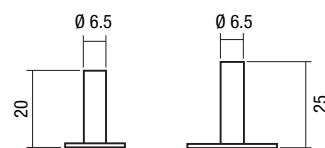

Accessori in plastica per portalamпада E14 - E27

Plastic accessories for E14 - E27 lampholders

ISOLATORI ISOLATORS

307
Per cappellotti Serie 3000 E14 Bachelite.
For caps 3000 E14 series Bakelite.

302
Per cappellotti Serie 7000 E27 Bachelite.
For caps 7000 E27 series Bakelite.

Codice articolo
Article code

307/B	☐	3000	0,3
302/B	☐	2000	0,6

307

302

ISOLATORI BLOCCACAVO CORD GRIP ISOLATORS

314
Per portalamпада 38-38.IT - Per cavo H03VVH2-F.
For lampholder 38-38.IT - For cable H03VVH2-F.

Codice articolo
Article code

314/I	☐	6000	0,4	

ISOLATORI BLOCCACAVO CORD GRIP ISOLATORS

364
Per cappellotti Serie 3000 E14 Bachelite - Per cavo H03VVH2-F.
For caps 3000 E14 series Bakelite - For cable H03VVH2-F.

365
Per cappellotti Serie 7000 E27 Bachelite - Per cavo H03VVH2-F.
For caps 7000 E27 series Bakelite - For cable H03VVH2-F.

Codice articolo
Article code

364N/I	☐	1000	0,8	
365N/I	☐	1000	0,8	

ISOLATORI BLOCCACAVO CORD GRIP ISOLATORS

374
Per cappellotti Serie 3000 E14 Bachelite - Per cavo H03VVH2-F.
For caps 3000 E14 series Bakelite - For cable H03VVH2-F.

377
Per cappellotti Serie 7000 E27 Bachelite - Per cavo H03VVH2-F.
For caps 7000 E27 series Bakelite - For cable H03VVH2-F.

Codice articolo
Article code

374/I	☐	3000	0,5
377/I	☐	2000	0,8