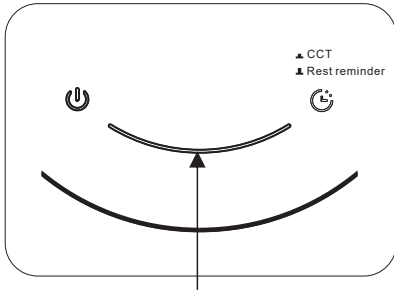

Funcionalidades, características y métodos de instalación (Desconecte la corriente antes de realizar la instalación para evitar un shock eléctrico)

Sliding stepless dimming Rainbow LED indicator

Al mover el dedo sobre la línea traslúcida de izquierda a derecha para lograr una atenuación continua y suave, podrá ajustar el brillo deseado a voluntad.

Especificaciones

Potencia: 10W

CCT: 3000K / 4000K / 6500K

Tensión de salida: DC 12V

1 flexo de escritorio

1 enchufe adaptador

1 manual de instrucciones

HALO

Product function, characteristics and installation methods (Note: please disconnect the power before installation, in case of electric shock)

Sliding stepless dimming Rainbow LED indicator

Moving finger on traslucent line left to right to stepless dimming smoothly, truly realize adjusting desired brightness at will.