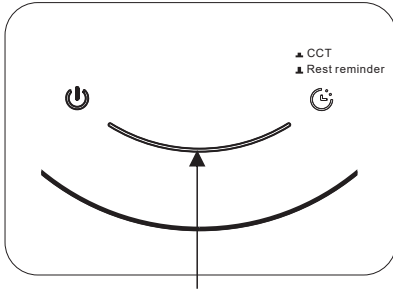

Funcionalidades, características y métodos de instalación (Desconecte la corriente antes de realizar la instalación para evitar un shock eléctrico)

Sliding stepless dimming Rainbow LED indicator

Al mover el dedo sobre la línea traslúcida de izquierda a derecha para lograr una atenuación continua y suave, podrá ajustar el brillo deseado a voluntad.

Product function, characteristics and installation methods (Note: please disconnect the power before installation, in case of electric shock)

Sliding stepless dimming Rainbow LED indicator

Moving finger on traslucent line left to right to stepless dimming smoothly, truly realize adjusting desired brightness at will.