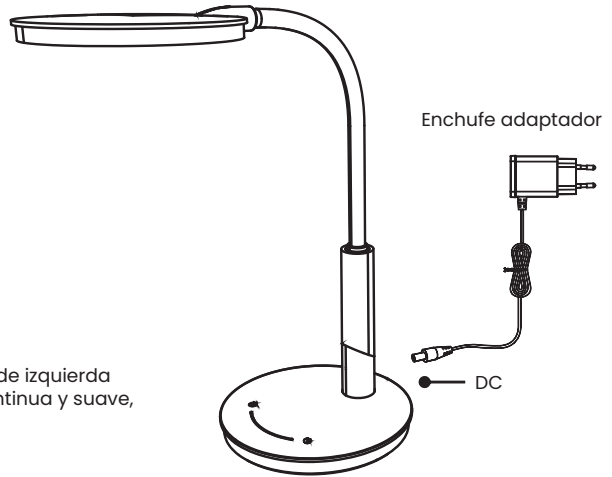

Funcionalidades, características y métodos de instalación (Desconecte la corriente antes de realizar la instalación para evitar un shock eléctrico)

Sliding stepless dimming Rainbow LED indicator

Al mover el dedo sobre la línea traslúcida de izquierda a derecha para lograr una atenuación continua y suave, podrá ajustar el brillo deseado a voluntad.

ON / OFF Mode

Presione para encender o apagar el flexo.
Mantiene la última temperatura de color y brillo al encenderse de nuevo.

CCT / REST REMINDER Mode

Toque corto para cambiar la temperatura del color.
Toque largo para iniciar la función de recordatorio de descanso, la lámpara parpadeará tres veces para recordarle que debe descansar después de 30 minutos.

Especificaciones

Potencia: 10W

CCT: 3000K / 4000K / 6500K

Tensión de salida: DC 12V

1 flexo de escritorio

1 enchufe adaptador

1 manual de instrucciones

HALO

Product function, characteristics and installation methods (Note: please disconnect the power before installation, in case of electric shock)

Sliding stepless dimming Rainbow LED indicator

Moving finger on traslucent line left to right to stepless dimming smoothly, truly realize adjusting desired brightness at will.