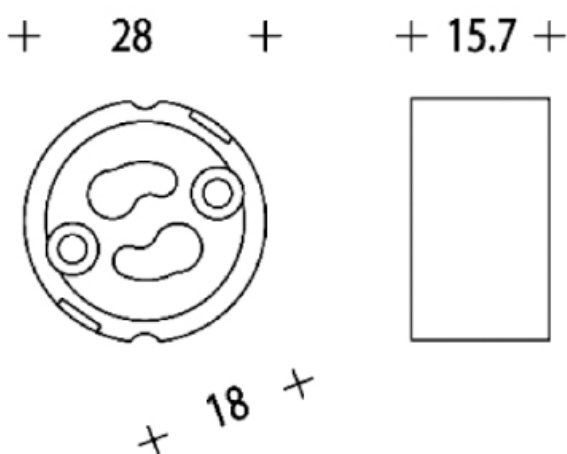

### Descripción

Portalámparas para bombillas con base GU10.

Incluye 25cm de cable de teflón de 0,75mm FEP/VDE

Sujeción M3.

### Datos Técnicos y Comerciales

Corriente	Tensión	Material	Color	Temp. Máx.	Dimensiones	Venta Min.
4A	24V	Steatite	Blanco	250°C	28 x 15,7 mm	100

### Dimensiones Específicas

Dimensiones en milímetros