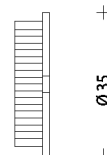

8.5
+ +

+
 $\varnothing$ 35
+