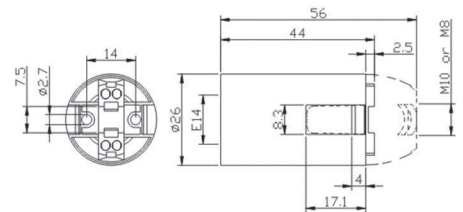

MATERIAL ELÉCTRICO

PORTALÁMPARAS ROSCA EDISON

TERMOPLÁSTICO E14

CARACTERÍSTICAS

Corriente Nominal: 2A
Tensión Nominal: 250V
Monocuerpo en resina especial
Fijación con cabeza de inserción a presión (clip)
Bornes automáticos a doble entrada.

INFORMACIÓN TÉCNICA

CERTIFICACIONES EN 60238

LISO

CÓDIGO	REFERENCIA	COLOR
46073	PLG 1438L Negro	Negro
46074	PLG 1438L Blanco	Blanco