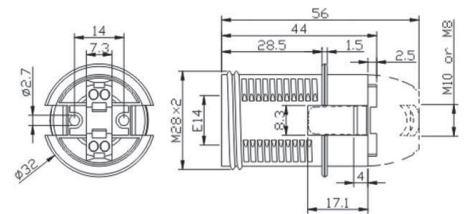

SEMIROSCADO

CÓDIGO	REFERENCIA	COLOR
46091	PLG 1438SR Negro	Negro
46092	PLG 1438SR Blanco	Blanco