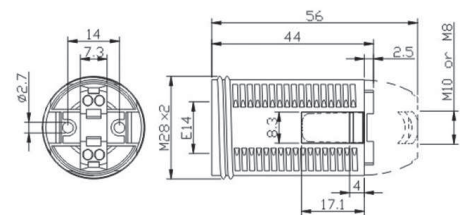

ROSCADO

CÓDIGO	REFERENCIA	COLOR
46071	PLG 1438R Negro	Negro
46072	PLG 1438R Blanco	Blanco