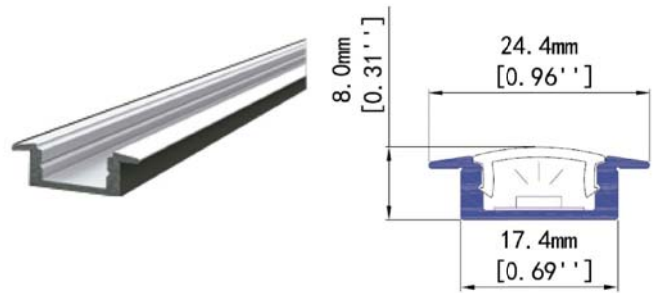

PERFILES, LENTES Y DIFUSORES

SERIE 252407

PERFIL EMPOTRABLE PARA SUELO

CÓDIGO	REFERENCIA	MEDIDAS	COLOR	IP
49060	PERFIL 252407	24 x 7 x 1000 mm	Aluminio	IP20

DIFUSOR

CÓDIGO	REFERENCIA	MEDIDAS	COLOR
49061	DIFUSOR EMP. SUELO 252407	24 x 7 x 1000 mm	Mate

TAPAS DE CIERRE

CÓDIGO	REFERENCIA	OBSERVACIONES	COLOR
49062	TAPA EMP. SUELO 252407	Click In	Aluminio

CÓMO MONTAR EL KIT DE LA SERIE 252407