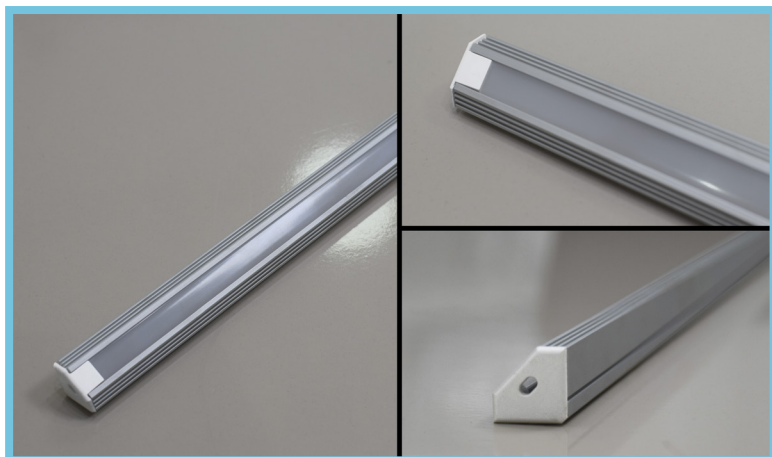

ANTONIO LÓPEZ GARRIDO, S.A.

FICHA TÉCNICA
PERFIL PIRAMIDAL

29 / 06 / 2015

PERFIL PIRAMIDAL

Descripción

Perfil piramidal para esquinas. Conjunto compuesto por Perfil, Difusor, Tapas y clips de sujeción.

De aluminio anodizado, ofrece una perfecta disipación para las tiras LED.

El difusor de policarbonato mate, disipa la luz consiguiendo una iluminación difusa y agradable.

Ideal para muebles de cocina o cuartos de baño.

Datos Técnicos

Código	Referencia	Medidas	Material
49068	PERFIL PIRÁMIDE	26,87 x 19 x 1000 mm	Aluminio anodizado
49069	DIFUSOR PIRÁMIDE	11,2 x 1000 mm	PC
49070	TAPA FINAL PIRÁMIDE	26,87 x 19 mm	PC
49071	CLIP PERFIL PIRÁMIDE	N/C	Metal