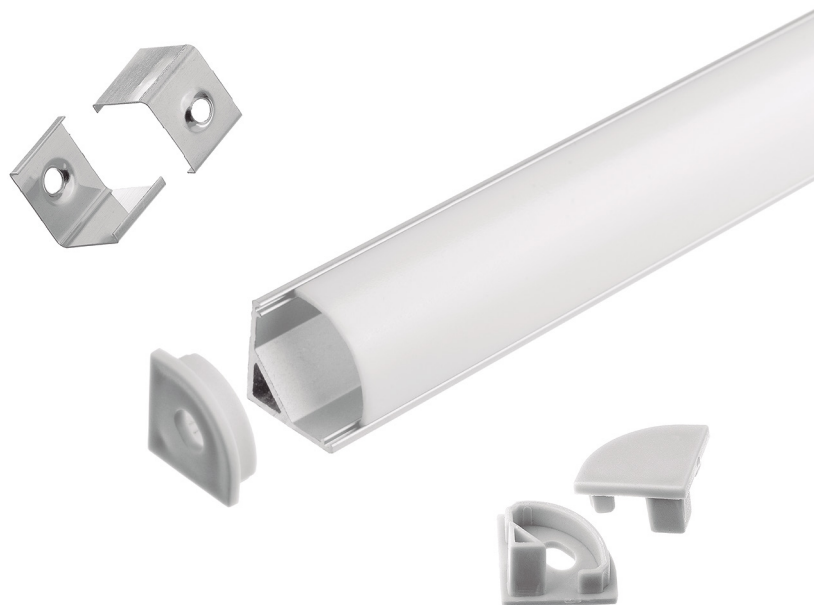

FICHA TÉCNICA
SERIE PERFIL ESQUINA REDONDO
15 / 10 / 2020

SERIE PERFIL ESQUINA REDONDO

Descripción

Perfil para esquinas. Conjunto compuesto por Perfil, Difusor, Tapas y clips de sujeción.

De aluminio anodizado, ofrece una perfecta disipación para las tiras LED.

El difusor de policarbonato mate, disipa la luz consiguiendo una iluminación difusa y agradable.

Ideal para incorporar en esquinas, debajo de los muebles de la cocina o en la pared.

Datos Técnicos

Código	Referencia	Medidas	Material	Color
49076	PERFIL ESQUINA REDONDO	2 metros	Aluminio	Aluminio
49077	DIFUSOR REDONDO PERFIL ESQUINA	2 metros	PC	Blanco
49078	TAPA PERFIL ESQUINA REDONDO	-	PC	Blanco
49079	CLIP PERFIL ESQUINA REDONDO	-	Metal	Metálico