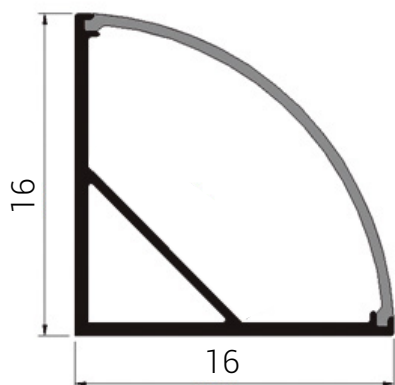

Dimensiones Específicas

Dimensiones en milímetros

Garantía ALG

Antonio López Garrido, S.A. le ofrece una garantía de producto de **2 años** desde la fecha de compra del mismo.