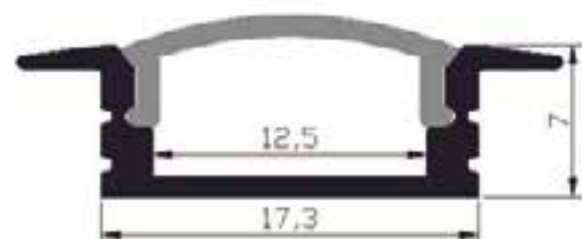

Dimensiones Específicas

Dimensiones en milímetros

Garantía ALG

Antonio López Garrido, S.A. le ofrece una garantía de producto de **2 años** desde la fecha de compra del mismo.