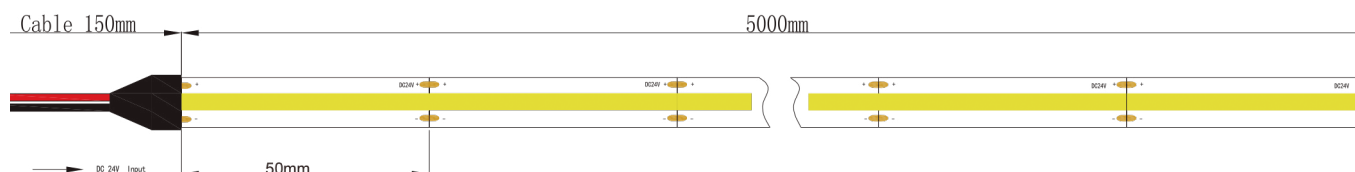

INFORMACIÓN TÉCNICA - TECHNICAL INFORMATION

DATOS COMERCIALES / COMMERCIAL DATA

CODE	49179	49180	49181	49257
REFERENCE	ROLCOB 12W/M 24V 30K 5M IP20	ROLCOB 12W/M 24V 40K 5M IP20	ROLCOB 12W/M 24V 60K 5M IP20	ROLCOB 12W/M 24V 30K 50M IP20

DATOS ELECTRICOS / ELECTRICAL DATA

INPUT VOLTAGE	24V	24V	24V	24V
POWER	12W/M	12W/M	12W/M	12W/M
POWER FACTOR	0,90	0,90	0,90	0,90

DATOS FOTOMÉTRICOS / PHOTOMETRIC DATA

LUMINOUS FLUX (LM)	1200LM/M	1200LM/M	1200LM/M	1200LM/M
CCT (KELVIN)	3000K	4000K	6000K	3000K
CRI	80	80	80	80
BEAM ANGLE	120°	120°	120°	120°

VIDA ÚTIL Y MEDIO AMBIENTE / LIFESPAN & ENVIRONMENTAL DATA

LIFESPAN	25000h	25000h	25000h	25000h
WORKING TEMP.	-10°C~+40°C	-10°C~+40°C	-10°C~+40°C	-10°C~+40°C

CARACTERÍSTICAS FÍSICAS / PHYSICAL CHARACTERISTICS

ROLL LENGTH	5M	5M	5M	50M
WIDTH	10mm	10mm	10mm	10mm
WEIGHT	44g	44g	44g	44g
IP PROTECTION	IP20	IP20	IP20	IP20
LED TYPE	2835	2835	2835	2835
NUMBER OF LEDS/M	480	480	480	480
CUTTING	EVERY 5CM	EVERY 5CM	EVERY 5CM	EVERY 5CM

EMBALAJE / PACKAGING

CODE	49179	49180	49181	49257
REFERENCE	ROLCOB 12W/M 24V 30K 5M IP20	ROLCOB 12W/M 24V 40K 5M IP20	ROLCOB 12W/M 24V 60K 5M IP20	ROLCOB 12W/M 24V 30K 50M IP20
UNITS	1 ROLL (5 METERS)	1 ROLL (5 METERS)	1 ROLL (5 METERS)	1 ROLL (50 METERS)

DIMENSIONES Y CORTE - SIZE AND CUTTING