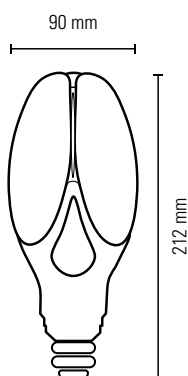

INPUT VOLTAGE	220-240V	220-240V	220-240V
FREQUENCY	50Hz	50Hz	50Hz
POWER	40W	40W	40W
POWER FACTOR	0,95	0,95	0,95

DATOS FOTOMÉTRICOS / PHOTOMETRIC DATA

EFFICACY (LM/W)	125lm/W	125lm/W	125lm/W
LUMINOUS FLUX (LM)	5000lm	5000lm	5000lm
CCT (KELVIN)	3000K	4000K	6500K
CRI	80	80	80
BEAM ANGLE	300°	300°	300°

CARACTERÍSTICAS FÍSICAS / PHYSICAL CHARACTERISTICS

SIZE	Ø90x212mm	Ø90x212mm	Ø90x212mm
WEIGHT	0,530kg	0,530kg	0,530kg
IP PROTECTION	IP40	IP40	IP40

EMBALAJE / PACKAGING

CODE	62619	62257	62243
REFERENCE	OLIVA 300° 40W 30K	OLIVA 300° 40W 40K	OLIVA 300° 40W 50K
UNITS MIDDLE BOX	6	6	6
SIZE OF INDIVIDUAL BOX	93*93*230mm	93*93*230mm	93*93*230mm

DIMENSIONES - SIZE

INFORMACIÓN TÉCNICA - TECHNICAL INFORMATION: 60W

DATOS COMERCIALES / COMMERCIAL DATA

CODE	62050	62052
REFERENCE	OLIVA 300° 60W 40K	OLIVA 300° 60W 50K

DATOS ELECTRICOS / ELECTRICAL DATA

INPUT VOLTAGE	220-240V	220-240V
FREQUENCY	50Hz	50Hz
POWER	60W	60W
POWER FACTOR	0,95	0,95

DATOS FOTOMÉTRICOS / PHOTOMETRIC DATA

EFFICACY (LM/W)	116lm/W	116lm/W
LUMINOUS FLUX (LM)	7000lm	7000lm
CCT (KELVIN)	4000K	6500K
CRI	80	80
BEAM ANGLE	300°	300°

VIDA ÚTIL Y MEDIO AMBIENTE / LIFESPAN & ENVIRONMENTAL DATA