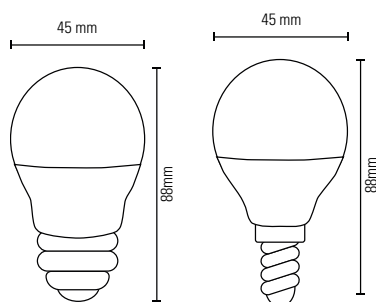

INFORMACIÓN TÉCNICA - TECHNICAL INFORMATION:

DATOS COMERCIALES / COMMERCIAL DATA

CODE	62165	62166	62167	62168
REFERENCE	ESF LED R 7W E27 30K	ESF LED R 7W E27 50K	ESF LED R 7W E14 30K	ESF LED R 7W E14 50K

DATOS ELECTRICOS / ELECTRICAL DATA

INPUT VOLTAGE	220-240V	220-240V	220-240V	220-240V
FREQUENCY	50Hz	50Hz	50Hz	50Hz
POWER	7W	7W	7W	7W
POWER FACTOR	0,50	0,50	0,50	0,50

DATOS FOTOMÉTRICOS / PHOTOMETRIC DATA

EFFICACY (LM/W)	91lm/W	91lm/W	91lm/W	91lm/W
LUMINOUS FLUX (LM)	640lm	640lm	640lm	640lm
CCT (KELVIN)	3000K	5000K	3000K	5000K
CRI	80	80	80	80
BEAM ANGLE	180°	180°	180°	180°

VIDA ÚTIL Y MEDIO AMBIENTE / LIFESPAN & ENVIRONMENTAL DATA

ENERGY CLASS	F	F	F	F
CONSUMPTION	7kWh/1000h	7kWh/1000h	7kWh/1000h	7kWh/1000h
LIFESPAN	25000h	25000h	25000h	25000h
ON/OFF CICLES	15000	15000	15000	15000
USE (H/DAY)	8h/day	8h/day	8h/day	8h/day
WORKING TEMP.	-20°C~+40°C	-20°C~+40°C	-20°C~+40°C	-20°C~+40°C

CARACTERÍSTICAS FÍSICAS / PHYSICAL CHARACTERISTICS

SIZE	Ø45x88mm	Ø45x88mm	Ø45x88mm	Ø45x88mm
WEIGHT	0,070kg	0,070kg	0,070kg	0,070kg
IP PROTECTION	IP40	IP40	IP40	IP40

EMBALAJE / PACKAGING

CODE	62165	62166	62167	62168
REFERENCE	ESF LED R 7W E27 30K	ESF LED R 7W E27 50K	ESF LED R 7W E14 30K	ESF LED R 7W E14 50K
UNITS MIDDLE BOX	10	10	10	10
SIZE OF INDIVIDUAL BOX	46*46*80mm	46*46*80mm	46*46*80mm	46*46*80mm
GROSS WEIGHT	0,080kgs	0,080kgs	0,080kgs	0,080kgs

DIMENSIONES - SIZE

ANTONIO LOPEZ GARRIDO,S.A.

Avda. Comarques del País Valencià, 60 46930 Quart de Poblet (Valencia) España
(+34) 96 192 06 30 pedidos@algsa.es www.algsa.es

03 August 2023