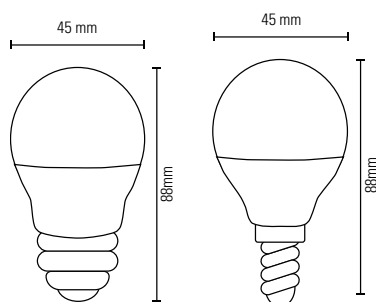

EFFICACY (LM/W)	91lm/W	91lm/W	91lm/W	91lm/W
LUMINOUS FLUX (LM)	640lm	640lm	640lm	640lm
CCT (KELVIN)	3000K	5000K	3000K	5000K
CRI	80	80	80	80
BEAM ANGLE	180°	180°	180°	180°

VIDA ÚTIL Y MEDIO AMBIENTE / LIFESPAN & ENVIRONMENTAL DATA

ENERGY CLASS	F	F	F	F
CONSUMPTION	7kWh/1000h	7kWh/1000h	7kWh/1000h	7kWh/1000h
LIFESPAN	25000h	25000h	25000h	25000h
ON/OFF CICLES	15000	15000	15000	15000
USE (H/DAY)	8h/day	8h/day	8h/day	8h/day
WORKING TEMP.	-20°C~+40°C	-20°C~+40°C	-20°C~+40°C	-20°C~+40°C

CARACTERÍSTICAS FÍSICAS / PHYSICAL CHARACTERISTICS

SIZE	Ø45x88mm	Ø45x88mm	Ø45x88mm	Ø45x88mm
WEIGHT	0,070kg	0,070kg	0,070kg	0,070kg
IP PROTECTION	IP40	IP40	IP40	IP40

EMBALAJE / PACKAGING

CODE	62165	62166	62167	62168
REFERENCE	ESF LED R 7W E27 30K	ESF LED R 7W E27 50K	ESF LED R 7W E14 30K	ESF LED R 7W E14 50K
UNITS MIDDLE BOX	10	10	10	10
SIZE OF INDIVIDUAL BOX	46*46*80mm	46*46*80mm	46*46*80mm	46*46*80mm
GROSS WEIGHT	0,080kgs	0,080kgs	0,080kgs	0,080kgs

DIMENSIONES - SIZE

ANTONIO LOPEZ GARRIDO,S.A.

Avda. Comarques del País Valencià, 60 46930 Quart de Poblet (Valencia) España
(+34) 96 192 06 30 pedidos@algsa.es www.algsa.es

03 August 2023