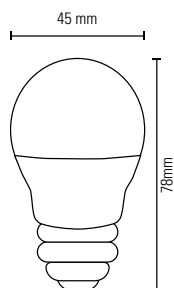

INFORMACIÓN TÉCNICA - TECHNICAL INFORMATION: **ESSENTIAL 7W E27**

DATOS COMERCIALES / COMMERCIAL DATA

CODE	62196	62568	62195
REFERENCE	ESF ESS 7W E27 30K	ESF ESS 7W E27 40K	ESF ESS 7W E27 50K

DATOS ELECTRICOS / ELECTRICAL DATA

INPUT VOLTAGE	220-240V	220-240V	220-240V
FREQUENCY	50Hz	50Hz	50Hz
POWER	7W	7W	7W
POWER FACTOR	0,50	0,50	0,50

DATOS FOTOMÉTRICOS / PHOTOMETRIC DATA

EFFICACY (LM/W)	85lm/W	85lm/W	85lm/W
LUMINOUS FLUX (LM)	600lm	600lm	600lm
CCT (KELVIN)	3000K	4000K	5000K
CRI	80	80	80
BEAM ANGLE	180°	180°	180°

VIDA ÚTIL Y MEDIO AMBIENTE / LIFESPAN & ENVIRONMENTAL DATA

ENERGY CLASS	F	F	F
CONSUMPTION	7kWh/1000h	7kWh/1000h	7kWh/1000h
LIFESPAN	25000h	25000h	25000h
ON/OFF CICLES	15000	15000	15000
USE (H/DAY)	8h/day	8h/day	8h/day
WORKING TEMP.	-20°C~+40°C	-20°C~+40°C	-20°C~+40°C

CARACTERÍSTICAS FÍSICAS / PHYSICAL CHARACTERISTICS

SIZE	Ø45x78mm	Ø45x78mm	Ø45x78mm
WEIGHT	0,024kg	0,024kg	0,024kg
IP PROTECTION	IP20	IP20	IP20

EMBALAJE / PACKAGING

CODE	62196	62568	62195
REFERENCE	ESF ESS 7W E27 30K	ESF ESS 7W E27 40K	ESF ESS 7W E27 50K
UNITS MIDDLE BOX	20	20	20
SIZE OF INDIVIDUAL BOX	45*45*80mm	45*45*80mm	45*45*80mm
GROSS WEIGHT	0,031kgs	0,031kgs	0,031kgs

DIMENSIONES - SIZE

ANTONIO LOPEZ GARRIDO,S.A.

Avda. Comarques del País Valencià, 60 46930 Quart de Poblet (Valencia) España
(+34) 96 192 06 30 pedidos@algsa.es www.algsa.es

05 April 2023

6 / 7