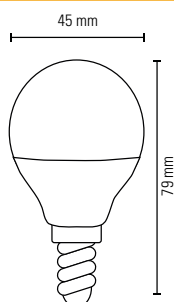

INFORMACIÓN TÉCNICA - TECHNICAL INFORMATION: **ESSENTIAL 7W E14**

DATOS COMERCIALES / COMMERCIAL DATA

CODE	62193	62565	62194
REFERENCE	ESF ESS 7W E14 30K	ESF ESS 7W E14 40K	ESF ESS 7W E14 50K

DATOS ELECTRICOS / ELECTRICAL DATA

INPUT VOLTAGE	220-240V	220-240V	220-240V
FREQUENCY	50Hz	50Hz	50Hz
POWER	7W	7W	7W
POWER FACTOR	0,50	0,50	0,50

DATOS FOTOMÉTRICOS / PHOTOMETRIC DATA

EFFICACY (LM/W)	85lm/W	85lm/W	85lm/W
LUMINOUS FLUX (LM)	600lm	600lm	600lm
CCT (KELVIN)	3000K	4000K	5000K
CRI	80	80	80
BEAM ANGLE	180°	180°	180°

VIDA ÚTIL Y MEDIO AMBIENTE / LIFESPAN & ENVIRONMENTAL DATA

ENERGY CLASS	F	F	F
CONSUMPTION	7kWh/1000h	7kWh/1000h	7kWh/1000h
LIFESPAN	25000h	25000h	25000h
ON/OFF CICLES	15000	15000	15000
USE (H/DAY)	8h/day	8h/day	8h/day
WORKING TEMP.	-20°C~+40°C	-20°C~+40°C	-20°C~+40°C

CARACTERÍSTICAS FÍSICAS / PHYSICAL CHARACTERISTICS

SIZE	Ø45x79mm	Ø45x79mm	Ø45x79mm
WEIGHT	0,024kg	0,024kg	0,024kg
IP PROTECTION	IP20	IP20	IP20

EMBALAJE / PACKAGING

CODE	62193	62565	62194
REFERENCE	ESF ESS 7W E14 30K	ESF ESS 7W E14 40K	ESF ESS 7W E14 50K
UNITS MIDDLE BOX	20	20	20
SIZE OF INDIVIDUAL BOX	45*45*80mm	45*45*80mm	45*45*80mm
GROSS WEIGHT	0,031kgs	0,031kgs	0,031kgs

DIMENSIONES - SIZE

ANTONIO LOPEZ GARRIDO,S.A.

Avda. Comarques del País Valencià, 60 46930 Quart de Poblet (Valencia) España
(+34) 96 192 06 30 pedidos@algsa.es www.algsa.es

05 April 2023

7/7