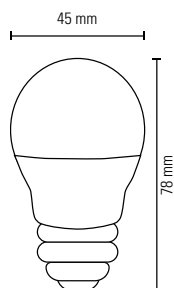

INFORMACIÓN TÉCNICA - TECHNICAL INFORMATION: ESSENTIAL 5W E27

DATOS COMERCIALES / COMMERCIAL DATA

CODE	62183	62566	62184
REFERENCE	ESF ESS 5W E27 30K	ESF ESS 5W E27 40K	ESF ESS 5W E27 50K

DATOS ELECTRICOS / ELECTRICAL DATA

INPUT VOLTAGE	220-240V	220-240V	220-240V
FREQUENCY	50Hz	50Hz	50Hz
POWER	5W	5W	5W
POWER FACTOR	0,50	0,50	0,50

DATOS FOTOMÉTRICOS / PHOTOMETRIC DATA

EFFICACY (LM/W)	76lm/W	76lm/W	76lm/W
LUMINOUS FLUX (LM)	380lm	380lm	380lm
CCT (KELVIN)	3000K	4000K	5000K
CRI	80	80	80
BEAM ANGLE	180°	180°	180°

VIDA ÚTIL Y MEDIO AMBIENTE / LIFESPAN & ENVIRONMENTAL DATA

ENERGY CLASS	G	G	G
CONSUMPTION	5kWh/1000h	5kWh/1000h	5kWh/1000h
LIFESPAN	25000h	25000h	25000h
ON/OFF CICLES	15000	15000	15000
USE (H/DAY)	8h/day	8h/day	8h/day
WORKING TEMP.	-20°C~+40°C	-20°C~+40°C	-20°C~+40°C

CARACTERÍSTICAS FÍSICAS / PHYSICAL CHARACTERISTICS

SIZE	Ø45x78mm	Ø45x78mm	Ø45x78mm
WEIGHT	0,024kg	0,024kg	0,024kg
IP PROTECTION	IP20	IP20	IP20

EMBALAJE / PACKAGING

CODE	62183	62566	62184
REFERENCE	ESF ESS 5W E27 30K	ESF ESS 5W E27 40K	ESF ESS 5W E27 50K
UNITS MIDDLE BOX	20	20	20
SIZE OF INDIVIDUAL BOX	45*45*80mm	45*45*80mm	45*45*80mm
GROSS WEIGHT	0,031kgs	0,031kgs	0,031kgs

DIMENSIONES - SIZE

ANTONIO LOPEZ GARRIDO,S.A.

Avda. Comarques del País Valencià, 60 46930 Quart de Poblet (Valencia) España
(+34) 96 192 06 30 pedidos@algsa.es www.algsa.es

05 April 2023

2 / 7