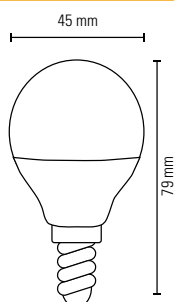

INFORMACIÓN TÉCNICA - TECHNICAL INFORMATION: **ESSENTIAL 5W E14**

DATOS COMERCIALES / COMMERCIAL DATA

CODE	62181	62563	62182
REFERENCE	ESF ESS 5W E14 30K	ESF ESS 5W E14 40K	ESF ESS 5W E14 50K

DATOS ELECTRICOS / ELECTRICAL DATA

INPUT VOLTAGE	220-240V	220-240V	220-240V
FREQUENCY	50Hz	50Hz	50Hz
POWER	5W	5W	5W
POWER FACTOR	0,50	0,50	0,50

DATOS FOTOMÉTRICOS / PHOTOMETRIC DATA

EFFICACY (LM/W)	76lm/W	76lm/W	76lm/W
LUMINOUS FLUX (LM)	380lm	380lm	380lm
CCT (KELVIN)	3000K	4000K	5000K
CRI	80	80	80
BEAM ANGLE	180°	180°	180°

VIDA ÚTIL Y MEDIO AMBIENTE / LIFESPAN & ENVIRONMENTAL DATA

ENERGY CLASS	G	G	G
CONSUMPTION	5kWh/1000h	5kWh/1000h	5kWh/1000h
LIFESPAN	25000h	25000h	25000h
ON/OFF CICLES	15000	15000	15000
USE (H/DAY)	8h/day	8h/day	8h/day
WORKING TEMP.	-20°C~+40°C	-20°C~+40°C	-20°C~+40°C

CARACTERÍSTICAS FÍSICAS / PHYSICAL CHARACTERISTICS

SIZE	Ø45x79mm	Ø45x79mm	Ø45x79mm
WEIGHT	0,024kg	0,024kg	0,024kg
IP PROTECTION	IP20	IP20	IP20

EMBALAJE / PACKAGING

CODE	62181	62563	62182
REFERENCE	ESF ESS 5W E14 30K	ESF ESS 5W E14 40K	ESF ESS 5W E14 50K
UNITS MIDDLE BOX	20	20	20
SIZE OF INDIVIDUAL BOX	45*45*80mm	45*45*80mm	45*45*80mm
GROSS WEIGHT	0,031kgs	0,031kgs	0,031kgs

DIMENSIONES - SIZE