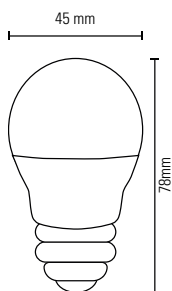

INFORMACIÓN TÉCNICA - TECHNICAL INFORMATION: ESSENTIAL 7W E27

DATOS COMERCIALES / COMMERCIAL DATA

CODE	62196	62568	62195
REFERENCE	ESF ESS 7W E27 30K	ESF ESS 7W E27 40K	ESF ESS 7W E27 50K

DATOS ELECTRICOS / ELECTRICAL DATA

INPUT VOLTAGE	220-240V	220-240V	220-240V
FREQUENCY	50Hz	50Hz	50Hz
POWER	7W	7W	7W
POWER FACTOR	0,50	0,50	0,50

DATOS FOTOMÉTRICOS / PHOTOMETRIC DATA

EFFICACY (LM/W)	85lm/W	85lm/W	85lm/W
LUMINOUS FLUX (LM)	600lm	600lm	600lm
CCT (KELVIN)	3000K	4000K	5000K
CRI	80	80	80
BEAM ANGLE	180°	180°	180°

VIDA ÚTIL Y MEDIO AMBIENTE / LIFESPAN & ENVIRONMENTAL DATA

ENERGY CLASS	F	F	F
CONSUMPTION	7kWh/1000h	7kWh/1000h	7kWh/1000h
LIFESPAN	25000h	25000h	25000h
ON/OFF CICLES	15000	15000	15000
USE (H/DAY)	8h/day	8h/day	8h/day
WORKING TEMP.	-20°C~+40°C	-20°C~+40°C	-20°C~+40°C

CARACTERÍSTICAS FÍSICAS / PHYSICAL CHARACTERISTICS

SIZE	Ø45x78mm	Ø45x78mm	Ø45x78mm
WEIGHT	0,024kg	0,024kg	0,024kg
IP PROTECTION	IP20	IP20	IP20

EMBALAJE / PACKAGING

CODE	62196	62568	62195
REFERENCE	ESF ESS 7W E27 30K	ESF ESS 7W E27 40K	ESF ESS 7W E27 50K
UNITS MIDDLE BOX	20	20	20
SIZE OF INDIVIDUAL BOX	45*45*80mm	45*45*80mm	45*45*80mm
GROSS WEIGHT	0,031kgs	0,031kgs	0,031kgs

DIMENSIONES - SIZE

ANTONIO LOPEZ GARRIDO,S.A.

Avda. Comarques del País Valencià, 60 46930 Quart de Poblet (Valencia) España
(+34) 96 192 06 30 pedidos@algsa.es www.algsa.es

05 April 2023

6 / 7