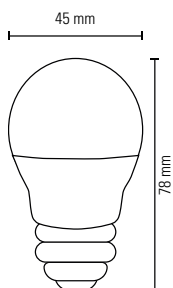

INFORMACIÓN TÉCNICA - TECHNICAL INFORMATION: ESSENTIAL 5W E27

DATOS COMERCIALES / COMMERCIAL DATA

CODE	62183	62566	62184
REFERENCE	ESF ESS 5W E27 30K	ESF ESS 5W E27 40K	ESF ESS 5W E27 50K

DATOS ELECTRICOS / ELECTRICAL DATA

INPUT VOLTAGE	220-240V	220-240V	220-240V
FREQUENCY	50Hz	50Hz	50Hz
POWER	5W	5W	5W
POWER FACTOR	0,50	0,50	0,50

DATOS FOTOMÉTRICOS / PHOTOMETRIC DATA

EFFICACY (LM/W)	76lm/W	76lm/W	76lm/W
LUMINOUS FLUX (LM)	380lm	380lm	380lm
CCT (KELVIN)	3000K	4000K	5000K
CRI	80	80	80
BEAM ANGLE	180°	180°	180°

VIDA ÚTIL Y MEDIO AMBIENTE / LIFESPAN & ENVIRONMENTAL DATA

ENERGY CLASS	G	G	G
CONSUMPTION	5kWh/1000h	5kWh/1000h	5kWh/1000h
LIFESPAN	25000h	25000h	25000h
ON/OFF CICLES	15000	15000	15000
USE (H/DAY)	8h/day	8h/day	8h/day
WORKING TEMP.	-20°C~+40°C	-20°C~+40°C	-20°C~+40°C

CARACTERÍSTICAS FÍSICAS / PHYSICAL CHARACTERISTICS

SIZE	Ø45x78mm	Ø45x78mm	Ø45x78mm
WEIGHT	0,024kg	0,024kg	0,024kg
IP PROTECTION	IP20	IP20	IP20

EMBALAJE / PACKAGING

CODE	62183	62566	62184
REFERENCE	ESF ESS 5W E27 30K	ESF ESS 5W E27 40K	ESF ESS 5W E27 50K
UNITS MIDDLE BOX	20	20	20
SIZE OF INDIVIDUAL BOX	45*45*80mm	45*45*80mm	45*45*80mm
GROSS WEIGHT	0,031kgs	0,031kgs	0,031kgs

DIMENSIONES - SIZE

ANTONIO LOPEZ GARRIDO,S.A.

Avda. Comarques del País Valencià, 60 46930 Quart de Poblet (Valencia) España
(+34) 96 192 06 30 pedidos@algsa.es www.algsa.es

05 April 2023

2 / 7