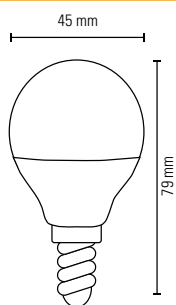

INFORMACIÓN TÉCNICA - TECHNICAL INFORMATION: **ESSENTIAL 5W E14**

DATOS COMERCIALES / COMMERCIAL DATA

CODE	62187	62564	62188
REFERENCE	ESF ESS 6W E14 30K	ESF ESS 6W E14 40K	ESF ESS 6W E14 50K

DATOS ELECTRICOS / ELECTRICAL DATA

INPUT VOLTAGE	220-240V	220-240V	220-240V
FREQUENCY	50Hz	50Hz	50Hz
POWER	6W	6W	6W
POWER FACTOR	0,50	0,50	0,50

DATOS FOTOMÉTRICOS / PHOTOMETRIC DATA

EFFICACY (LM/W)	81lm/W	81lm/W	81lm/W
LUMINOUS FLUX (LM)	490lm	490lm	490lm
CCT (KELVIN)	3000K	4000K	5000K
CRI	80	80	80
BEAM ANGLE	180°	180°	180°

VIDA ÚTIL Y MEDIO AMBIENTE / LIFESPAN & ENVIRONMENTAL DATA

ENERGY CLASS	G	G	G
CONSUMPTION	6kWh/1000h	6kWh/1000h	6kWh/1000h
LIFESPAN	25000h	25000h	25000h
ON/OFF CICLES	15000	15000	15000
USE (H/DAY)	8h/day	8h/day	8h/day
WORKING TEMP.	-20°C~+40°C	-20°C~+40°C	-20°C~+40°C

CARACTERÍSTICAS FÍSICAS / PHYSICAL CHARACTERISTICS

SIZE	Ø45x79mm	Ø45x79mm	Ø45x79mm
WEIGHT	0,024kg	0,024kg	0,024kg
IP PROTECTION	IP20	IP20	IP20

EMBALAJE / PACKAGING

CODE	62187	62564	62188
REFERENCE	ESF ESS 6W E14 30K	ESF ESS 6W E14 40K	ESF ESS 6W E14 50K
UNITS MIDDLE BOX	20	20	20
SIZE OF INDIVIDUAL BOX	45*45*80mm	45*45*80mm	45*45*80mm
GROSS WEIGHT	0,031kgs	0,031kgs	0,031kgs

DIMENSIONES - SIZE