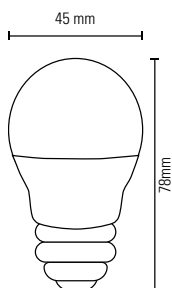

INFORMACIÓN TÉCNICA - TECHNICAL INFORMATION: ESSENTIAL 7W E27

DATOS COMERCIALES / COMMERCIAL DATA

CODE	62196	62568	62195
REFERENCE	ESF ESS 7W E27 30K	ESF ESS 7W E27 40K	ESF ESS 7W E27 50K

DATOS ELECTRICOS / ELECTRICAL DATA

INPUT VOLTAGE	220-240V	220-240V	220-240V
FREQUENCY	50Hz	50Hz	50Hz
POWER	7W	7W	7W
POWER FACTOR	0,50	0,50	0,50

DATOS FOTOMÉTRICOS / PHOTOMETRIC DATA

EFFICACY (LM/W)	85lm/W	85lm/W	85lm/W
LUMINOUS FLUX (LM)	600lm	600lm	600lm
CCT (KELVIN)	3000K	4000K	5000K
CRI	80	80	80
BEAM ANGLE	180°	180°	180°

VIDA ÚTIL Y MEDIO AMBIENTE / LIFESPAN & ENVIRONMENTAL DATA

ENERGY CLASS	F	F	F
CONSUMPTION	7kWh/1000h	7kWh/1000h	7kWh/1000h
LIFESPAN	25000h	25000h	25000h
ON/OFF CICLES	15000	15000	15000
USE (H/DAY)	8h/day	8h/day	8h/day
WORKING TEMP.	-20°C~+40°C	-20°C~+40°C	-20°C~+40°C

CARACTERÍSTICAS FÍSICAS / PHYSICAL CHARACTERISTICS

SIZE	Ø45x78mm	Ø45x78mm	Ø45x78mm
WEIGHT	0,024kg	0,024kg	0,024kg
IP PROTECTION	IP20	IP20	IP20

EMBALAJE / PACKAGING

CODE	62196	62568	62195
REFERENCE	ESF ESS 7W E27 30K	ESF ESS 7W E27 40K	ESF ESS 7W E27 50K
UNITS MIDDLE BOX	20	20	20
SIZE OF INDIVIDUAL BOX	45*45*80mm	45*45*80mm	45*45*80mm
GROSS WEIGHT	0,031kgs	0,031kgs	0,031kgs

DIMENSIONES - SIZE

ANTONIO LOPEZ GARRIDO,S.A.

Avda. Comarques del País Valencià, 60 46930 Quart de Poblet (Valencia) España
(+34) 96 192 06 30 pedidos@algsa.es www.algsa.es

05 April 2023

6 / 7