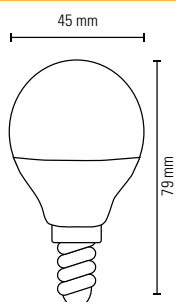

INFORMACIÓN TÉCNICA - TECHNICAL INFORMATION: **ESSENTIAL 5W E14**

DATOS COMERCIALES / COMMERCIAL DATA

CODE	62181	62563	62182
REFERENCE	ESF ESS 5W E14 30K	ESF ESS 5W E14 40K	ESF ESS 5W E14 50K

DATOS ELECTRICOS / ELECTRICAL DATA

INPUT VOLTAGE	220-240V	220-240V	220-240V
FREQUENCY	50Hz	50Hz	50Hz
POWER	5W	5W	5W
POWER FACTOR	0,50	0,50	0,50

DATOS FOTOMÉTRICOS / PHOTOMETRIC DATA

EFFICACY (LM/W)	76lm/W	76lm/W	76lm/W
LUMINOUS FLUX (LM)	380lm	380lm	380lm
CCT (KELVIN)	3000K	4000K	5000K
CRI	80	80	80
BEAM ANGLE	180°	180°	180°

VIDA ÚTIL Y MEDIO AMBIENTE / LIFESPAN & ENVIRONMENTAL DATA

ENERGY CLASS	G	G	G
CONSUMPTION	5kWh/1000h	5kWh/1000h	5kWh/1000h
LIFESPAN	25000h	25000h	25000h
ON/OFF CICLES	15000	15000	15000
USE (H/DAY)	8h/day	8h/day	8h/day
WORKING TEMP.	-20°C~+40°C	-20°C~+40°C	-20°C~+40°C

CARACTERÍSTICAS FÍSICAS / PHYSICAL CHARACTERISTICS

SIZE	Ø45x79mm	Ø45x79mm	Ø45x79mm
WEIGHT	0,024kg	0,024kg	0,024kg
IP PROTECTION	IP20	IP20	IP20

EMBALAJE / PACKAGING

CODE	62181	62563	62182
REFERENCE	ESF ESS 5W E14 30K	ESF ESS 5W E14 40K	ESF ESS 5W E14 50K
UNITS MIDDLE BOX	20	20	20
SIZE OF INDIVIDUAL BOX	45*45*80mm	45*45*80mm	45*45*80mm
GROSS WEIGHT	0,031kgs	0,031kgs	0,031kgs

DIMENSIONES - SIZE