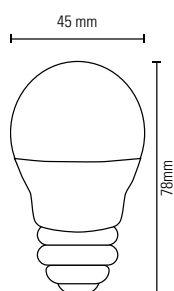

INFORMACIÓN TÉCNICA - TECHNICAL INFORMATION: **ESSENTIAL 6W E27**

DATOS COMERCIALES / COMMERCIAL DATA

CODE	62189	62567	62190
REFERENCE	ESF ESS 6W E27 30K	ESF ESS 6W E27 40K	ESF ESS 6W E27 50K

DATOS ELECTRICOS / ELECTRICAL DATA

INPUT VOLTAGE	220-240V	220-240V	220-240V
FREQUENCY	50Hz	50Hz	50Hz
POWER	6W	6W	6W
POWER FACTOR	0,50	0,50	0,50

DATOS FOTOMÉTRICOS / PHOTOMETRIC DATA

EFFICACY (LM/W)	81lm/W	81lm/W	81lm/W
LUMINOUS FLUX (LM)	490lm	490lm	490lm
CCT (KELVIN)	3000K	4000K	5000K
CRI	80	80	80
BEAM ANGLE	180°	180°	180°

VIDA ÚTIL Y MEDIO AMBIENTE / LIFESPAN & ENVIRONMENTAL DATA

ENERGY CLASS	G	G	G
CONSUMPTION	6kWh/1000h	6kWh/1000h	6kWh/1000h
LIFESPAN	25000h	25000h	25000h
ON/OFF CICLES	15000	15000	15000
USE (H/DAY)	8h/day	8h/day	8h/day
WORKING TEMP.	-20°C~+40°C	-20°C~+40°C	-20°C~+40°C

CARACTERÍSTICAS FÍSICAS / PHYSICAL CHARACTERISTICS

SIZE	Ø45x78mm	Ø45x78mm	Ø45x78mm
WEIGHT	0,024kg	0,024kg	0,024kg
IP PROTECTION	IP20	IP20	IP20

EMBALAJE / PACKAGING

CODE	62189	62567	62190
REFERENCE	ESF ESS 6W E27 30K	ESF ESS 6W E27 40K	ESF ESS 6W E27 50K
UNITS MIDDLE BOX	20	20	20
SIZE OF INDIVIDUAL BOX	45*45*80mm	45*45*80mm	45*45*80mm
GROSS WEIGHT	0,031kgs	0,031kgs	0,031kgs

DIMENSIONES - SIZE

ANTONIO LOPEZ GARRIDO,S.A.

Avda. Comarques del País Valencià, 60 46930 Quart de Poblet (Valencia) España
(+34) 96 192 06 30 pedidos@algsa.es www.algsa.es

05 April 2023