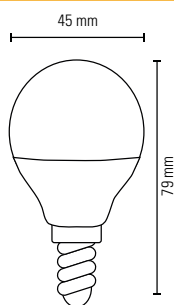

INFORMACIÓN TÉCNICA - TECHNICAL INFORMATION: **ESSENTIAL 7W E14**

DATOS COMERCIALES / COMMERCIAL DATA

CODE	62193	62565	62194
REFERENCE	ESF ESS 7W E14 30K	ESF ESS 7W E14 40K	ESF ESS 7W E14 50K

DATOS ELECTRICOS / ELECTRICAL DATA

INPUT VOLTAGE	220-240V	220-240V	220-240V
FREQUENCY	50Hz	50Hz	50Hz
POWER	7W	7W	7W
POWER FACTOR	0,50	0,50	0,50

DATOS FOTOMÉTRICOS / PHOTOMETRIC DATA

EFFICACY (LM/W)	85lm/W	85lm/W	85lm/W
LUMINOUS FLUX (LM)	600lm	600lm	600lm
CCT (KELVIN)	3000K	4000K	5000K
CRI	80	80	80
BEAM ANGLE	180°	180°	180°

VIDA ÚTIL Y MEDIO AMBIENTE / LIFESPAN & ENVIRONMENTAL DATA

ENERGY CLASS	F	F	F
CONSUMPTION	7kWh/1000h	7kWh/1000h	7kWh/1000h
LIFESPAN	25000h	25000h	25000h
ON/OFF CICLES	15000	15000	15000
USE (H/DAY)	8h/day	8h/day	8h/day
WORKING TEMP.	-20°C~+40°C	-20°C~+40°C	-20°C~+40°C

CARACTERÍSTICAS FÍSICAS / PHYSICAL CHARACTERISTICS

SIZE	Ø45x79mm	Ø45x79mm	Ø45x79mm
WEIGHT	0,024kg	0,024kg	0,024kg
IP PROTECTION	IP20	IP20	IP20

EMBALAJE / PACKAGING

CODE	62193	62565	62194
REFERENCE	ESF ESS 7W E14 30K	ESF ESS 7W E14 40K	ESF ESS 7W E14 50K
UNITS MIDDLE BOX	20	20	20
SIZE OF INDIVIDUAL BOX	45*45*80mm	45*45*80mm	45*45*80mm
GROSS WEIGHT	0,031kgs	0,031kgs	0,031kgs

DIMENSIONES - SIZE

ANTONIO LOPEZ GARRIDO,S.A.

Avda. Comarques del País Valencià, 60 46930 Quart de Poblet (Valencia) España
(+34) 96 192 06 30 pedidos@algsa.es www.algsa.es

05 April 2023

7/7