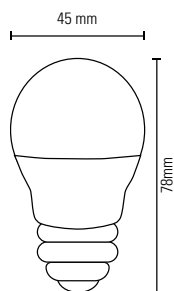

INFORMACIÓN TÉCNICA - TECHNICAL INFORMATION: **ESSENTIAL 7W E27**

DATOS COMERCIALES / COMMERCIAL DATA

CODE	62196	62568	62195
REFERENCE	ESF ESS 7W E27 30K	ESF ESS 7W E27 40K	ESF ESS 7W E27 50K

DATOS ELECTRICOS / ELECTRICAL DATA

INPUT VOLTAGE	220-240V	220-240V	220-240V
FREQUENCY	50Hz	50Hz	50Hz
POWER	7W	7W	7W
POWER FACTOR	0,50	0,50	0,50

DATOS FOTOMÉTRICOS / PHOTOMETRIC DATA

EFFICACY (LM/W)	85lm/W	85lm/W	85lm/W
LUMINOUS FLUX (LM)	600lm	600lm	600lm
CCT (KELVIN)	3000K	4000K	5000K
CRI	80	80	80
BEAM ANGLE	180°	180°	180°

VIDA ÚTIL Y MEDIO AMBIENTE / LIFESPAN & ENVIRONMENTAL DATA

ENERGY CLASS	F	F	F
CONSUMPTION	7kWh/1000h	7kWh/1000h	7kWh/1000h
LIFESPAN	25000h	25000h	25000h
ON/OFF CICLES	15000	15000	15000
USE (H/DAY)	8h/day	8h/day	8h/day
WORKING TEMP.	-20°C~+40°C	-20°C~+40°C	-20°C~+40°C

CARACTERÍSTICAS FÍSICAS / PHYSICAL CHARACTERISTICS

SIZE	Ø45x78mm	Ø45x78mm	Ø45x78mm
WEIGHT	0,024kg	0,024kg	0,024kg
IP PROTECTION	IP20	IP20	IP20

EMBALAJE / PACKAGING

CODE	62196	62568	62195
REFERENCE	ESF ESS 7W E27 30K	ESF ESS 7W E27 40K	ESF ESS 7W E27 50K
UNITS MIDDLE BOX	20	20	20
SIZE OF INDIVIDUAL BOX	45*45*80mm	45*45*80mm	45*45*80mm
GROSS WEIGHT	0,031kgs	0,031kgs	0,031kgs

DIMENSIONES - SIZE

ANTONIO LOPEZ GARRIDO,S.A.

Avda. Comarques del País Valencià, 60 46930 Quart de Poblet (Valencia) España
(+34) 96 192 06 30 pedidos@algsa.es www.algsa.es

05 April 2023

6 / 7