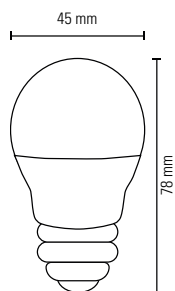

INFORMACIÓN TÉCNICA - TECHNICAL INFORMATION: ESSENTIAL 5W E27

DATOS COMERCIALES / COMMERCIAL DATA

CODE	62183	62566	62184
REFERENCE	ESF ESS 5W E27 30K	ESF ESS 5W E27 40K	ESF ESS 5W E27 50K

DATOS ELECTRICOS / ELECTRICAL DATA

INPUT VOLTAGE	220-240V	220-240V	220-240V
FREQUENCY	50Hz	50Hz	50Hz
POWER	5W	5W	5W
POWER FACTOR	0,50	0,50	0,50

DATOS FOTOMÉTRICOS / PHOTOMETRIC DATA

EFFICACY (LM/W)	76lm/W	76lm/W	76lm/W
LUMINOUS FLUX (LM)	380lm	380lm	380lm
CCT (KELVIN)	3000K	4000K	5000K
CRI	80	80	80
BEAM ANGLE	180°	180°	180°

VIDA ÚTIL Y MEDIO AMBIENTE / LIFESPAN & ENVIRONMENTAL DATA

ENERGY CLASS	G	G	G
CONSUMPTION	5kWh/1000h	5kWh/1000h	5kWh/1000h
LIFESPAN	25000h	25000h	25000h
ON/OFF CICLES	15000	15000	15000
USE (H/DAY)	8h/day	8h/day	8h/day
WORKING TEMP.	-20°C~+40°C	-20°C~+40°C	-20°C~+40°C

CARACTERÍSTICAS FÍSICAS / PHYSICAL CHARACTERISTICS

SIZE	Ø45x78mm	Ø45x78mm	Ø45x78mm
WEIGHT	0,024kg	0,024kg	0,024kg
IP PROTECTION	IP20	IP20	IP20

EMBALAJE / PACKAGING

CODE	62183	62566	62184
REFERENCE	ESF ESS 5W E27 30K	ESF ESS 5W E27 40K	ESF ESS 5W E27 50K
UNITS MIDDLE BOX	20	20	20
SIZE OF INDIVIDUAL BOX	45*45*80mm	45*45*80mm	45*45*80mm
GROSS WEIGHT	0,031kgs	0,031kgs	0,031kgs

DIMENSIONES - SIZE

ANTONIO LOPEZ GARRIDO,S.A.

Avda. Comarques del País Valencià, 60 46930 Quart de Poblet (Valencia) España
(+34) 96 192 06 30 pedidos@algsa.es www.algsa.es

05 April 2023

2 / 7