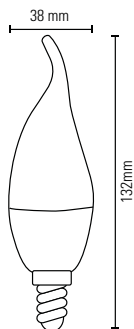

## DATOS FOTOMÉTRICOS / PHOTOMETRIC DATA

EFFICACY (LM/W)	100lm/W	100lm/W
LUMINOUS FLUX (LM)	400lm	400lm
CCT (KELVIN)	3000K	5000K
CRI	80	80
BEAM ANGLE	180°	180°

## CARACTERÍSTICAS FÍSICAS / PHYSICAL CHARACTERISTICS

SIZE	Ø38x132mm	Ø38x132mm
WEIGHT	0,048kg	0,048kg
IP PROTECTION	IP20	IP20

## DIMENSIONES · SIZE

### CARACTERÍSTICAS FÍSICAS / PHYSICAL CHARACTERISTICS

SIZE	Ø38x132mm	Ø38x132mm
WEIGHT	0,048kg	0,048kg
IP PROTECTION	IP20	IP20