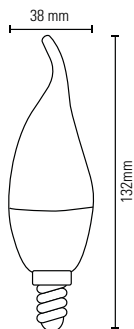

## CARACTERÍSTICAS FÍSICAS / PHYSICAL CHARACTERISTICS

SIZE	Ø38x132mm	Ø38x132mm
WEIGHT	0,048kg	0,048kg
IP PROTECTION	IP20	IP20

### DATOS FOTOMÉTRICOS / PHOTOMETRIC DATA

EFFICACY (LM/W)	100lm/W	100lm/W
LUMINOUS FLUX (LM)	500lm	500lm
CCT (KELVIN)	3000K	5000K
CRI	80	80
BEAM ANGLE	180°	180°

### CARACTERÍSTICAS FÍSICAS / PHYSICAL CHARACTERISTICS

SIZE	Ø38x132mm	Ø38x132mm
WEIGHT	0,048kg	0,048kg
IP PROTECTION	IP20	IP20

## DIMENSIONES · SIZE