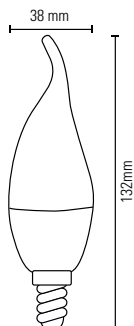

## DATOS FOTOMÉTRICOS / PHOTOMETRIC DATA

EFFICACY (LM/W)	100lm/W	100lm/W
LUMINOUS FLUX (LM)	400lm	400lm
CCT (KELVIN)	3000K	5000K
CRI	80	80
BEAM ANGLE	180°	180°

## CARACTERÍSTICAS FÍSICAS / PHYSICAL CHARACTERISTICS

SIZE	Ø38x132mm	Ø38x132mm
WEIGHT	0,048kg	0,048kg
IP PROTECTION	IP20	IP20

## DIMENSIONES - SIZE

### CARACTERÍSTICAS FÍSICAS / PHYSICAL CHARACTERISTICS

SIZE	Ø38x132mm	Ø38x132mm
WEIGHT	0,048kg	0,048kg
IP PROTECTION	IP20	IP20