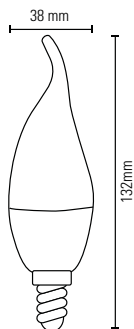

## DATOS FOTOMÉTRICOS / PHOTOMETRIC DATA

EFFICACY (LM/W)	100lm/W	100lm/W
LUMINOUS FLUX (LM)	400lm	400lm
CCT (KELVIN)	3000K	5000K
CRI	80	80
BEAM ANGLE	180°	180°

## CARACTERÍSTICAS FÍSICAS / PHYSICAL CHARACTERISTICS

SIZE	Ø38x132mm	Ø38x132mm
WEIGHT	0,048kg	0,048kg
IP PROTECTION	IP20	IP20

## DIMENSIONES - SIZE