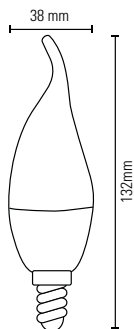

## CARACTERÍSTICAS FÍSICAS / PHYSICAL CHARACTERISTICS

SIZE	Ø38x132mm	Ø38x132mm
WEIGHT	0,048kg	0,048kg
IP PROTECTION	IP20	IP20

## DATOS FOTOMÉTRICOS / PHOTOMETRIC DATA

EFFICACY (LM/W)	100lm/W	100lm/W
LUMINOUS FLUX (LM)	500lm	500lm
CCT (KELVIN)	3000K	5000K
CRI	80	80
BEAM ANGLE	180°	180°

## DIMENSIONES - SIZE