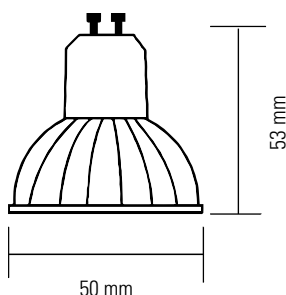

## DATOS FOTOMÉTRICOS / PHOTOMETRIC DATA

EFFICACY (LM/W)	100lm/W	100lm/W	100lm/W
LUMINOUS FLUX (LM)	700lm	700lm	700lm
CCT (KELVIN)	3000K	7000K	5000K
CRI	80	80	80
BEAM ANGLE	35°	35°	35°

## CARACTERÍSTICAS FÍSICAS / PHYSICAL CHARACTERISTICS

SIZE	Ø50x53mm	Ø50x53mm	Ø50x53mm
WEIGHT	0,040kg	0,040kg	0,040kg
IP PROTECTION	IP40	IP40	IP40

## DIMENSIONES - SIZE

### CARACTERÍSTICAS FÍSICAS / PHYSICAL CHARACTERISTICS

SIZE	Ø50x53mm	Ø50x53mm	Ø50x53mm	Ø50x53mm
WEIGHT	0,040kg	0,040kg	0,040kg	0,040kg
IP PROTECTION	IP40	IP40	IP40	IP40