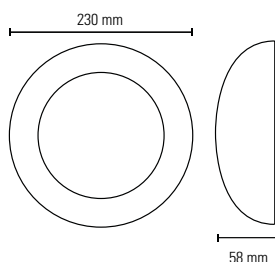

INPUT VOLTAGE	12V
FREQUENCY	50Hz
POWER	18W
POWER FACTOR	0,90

DATOS FOTOMÉTRICOS / PHOTOMETRIC DATA

EFFICACY (LM/W)	30lm/W
LUMINOUS FLUX (LM)	550lm
CCT (KELVIN)	RGB
CRI	80
BEAM ANGLE	120°

VIDA ÚTIL Y MEDIO AMBIENTE / LIFESPAN & ENVIRONMENTAL DATA

ENERGY CLASS	N/A
CONSUMPTION	18kWh/1000h
LIFESPAN	30000h
ON/OFF CICLES	15000
WORKING TEMP.	-20°C~+40°C

CARACTERÍSTICAS FÍSICAS / PHYSICAL CHARACTERISTICS

SIZE	Ø230x58mm
WEIGHT	0,4kg
IP PROTECTION	IP68

EMBALAJE / PACKAGING

CODE	62517
REFERENCE	PAR56 18W RGB SUP IP68
UNITS INNER BOX	1
UNITS OUTER BOX	10

DIMENSIONES - SIZE

ESQUEMA DE INSTALACIÓN - INSTALLATION SCHEME

Cable de señal para mando RF. Se debe conectar un cable y prolongar hasta una arqueta o registro fuera del volumen de la piscina. Dejar el otro extremo del cable al aire, sin conectar.