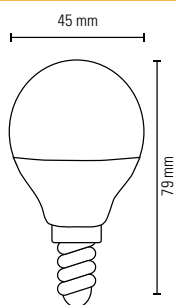

INFORMACIÓN TÉCNICA - TECHNICAL INFORMATION: **ESSENTIAL 7W E14**

DATOS COMERCIALES / COMMERCIAL DATA

CODE	62193	62565	62194
REFERENCE	ESF ESS 7W E14 30K	ESF ESS 7W E14 40K	ESF ESS 7W E14 50K

DATOS ELECTRICOS / ELECTRICAL DATA

INPUT VOLTAGE	220-240V	220-240V	220-240V
FREQUENCY	50Hz	50Hz	50Hz
POWER	7W	7W	7W
POWER FACTOR	0,50	0,50	0,50

DATOS FOTOMÉTRICOS / PHOTOMETRIC DATA

EFFICACY (LM/W)	85lm/W	85lm/W	85lm/W
LUMINOUS FLUX (LM)	600lm	600lm	600lm
CCT (KELVIN)	3000K	4000K	5000K
CRI	80	80	80
BEAM ANGLE	180°	180°	180°

VIDA ÚTIL Y MEDIO AMBIENTE / LIFESPAN & ENVIRONMENTAL DATA

ENERGY CLASS	F	F	F
CONSUMPTION	7kWh/1000h	7kWh/1000h	7kWh/1000h
LIFESPAN	25000h	25000h	25000h
ON/OFF CICLES	15000	15000	15000
USE (H/DAY)	8h/day	8h/day	8h/day
WORKING TEMP.	-20°C~+40°C	-20°C~+40°C	-20°C~+40°C

CARACTERÍSTICAS FÍSICAS / PHYSICAL CHARACTERISTICS

SIZE	Ø45x79mm	Ø45x79mm	Ø45x79mm
WEIGHT	0,024kg	0,024kg	0,024kg
IP PROTECTION	IP20	IP20	IP20

EMBALAJE / PACKAGING

CODE	62193	62565	62194
REFERENCE	ESF ESS 7W E14 30K	ESF ESS 7W E14 40K	ESF ESS 7W E14 50K
UNITS MIDDLE BOX	20	20	20
SIZE OF INDIVIDUAL BOX	45*45*80mm	45*45*80mm	45*45*80mm
GROSS WEIGHT	0,031kgs	0,031kgs	0,031kgs

DIMENSIONES - SIZE

ANTONIO LOPEZ GARRIDO,S.A.

Avda. Comarques del País Valencià, 60 46930 Quart de Poblet (Valencia) España
(+34) 96 192 06 30 pedidos@algsa.es www.algsa.es

05 April 2023

7/7