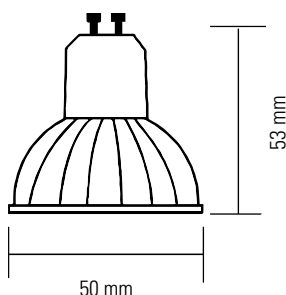

### DATOS FOTOMÉTRICOS / PHOTOMETRIC DATA

EFFICACY (LM/W)	86lm/W	86lm/W	86lm/W
LUMINOUS FLUX (LM)	600lm	600lm	600lm
CCT (KELVIN)	2700K	3000K	4000K
CRI	90	90	90
BEAM ANGLE	24°	24°	24°

### CARACTERÍSTICAS FÍSICAS / PHYSICAL CHARACTERISTICS

SIZE	Ø50x56mm	Ø50x56mm	Ø50x56mm
WEIGHT	0,058kg	0,058kg	0,058kg
IP PROTECTION	IP40	IP40	IP40

## DIMENSIONES - SIZE