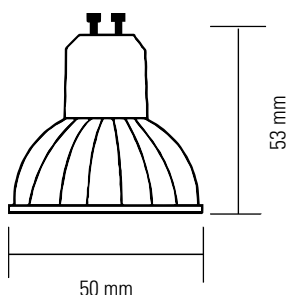

## DATOS FOTOMÉTRICOS / PHOTOMETRIC DATA

EFFICACY (LM/W)	86lm/W	86lm/W	86lm/W
LUMINOUS FLUX (LM)	600lm	600lm	600lm
CCT (KELVIN)	2700K	3000K	4000K
CRI	90	90	90
BEAM ANGLE	12°	12°	12°

## CARACTERÍSTICAS FÍSICAS / PHYSICAL CHARACTERISTICS

SIZE	Ø50x56mm	Ø50x56mm	Ø50x56mm
WEIGHT	0,058kg	0,058kg	0,058kg
IP PROTECTION	IP40	IP40	IP40

## DIMENSIONES - SIZE

### CARACTERÍSTICAS FÍSICAS / PHYSICAL CHARACTERISTICS

SIZE	Ø50x56mm	Ø50x56mm	Ø50x56mm
WEIGHT	0,058kg	0,058kg	0,058kg
IP PROTECTION	IP40	IP40	IP40