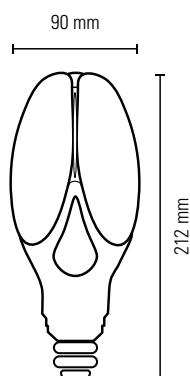

INPUT VOLTAGE	220-240V	220-240V	220-240V
FREQUENCY	50Hz	50Hz	50Hz
POWER	40W	40W	40W
POWER FACTOR	0,95	0,95	0,95

DATOS FOTOMÉTRICOS / PHOTOMETRIC DATA

EFFICACY (LM/W)	125lm/W	125lm/W	125lm/W
LUMINOUS FLUX (LM)	5000lm	5000lm	5000lm
CCT (KELVIN)	3000K	4000K	6500K
CRI	80	80	80
BEAM ANGLE	300°	300°	300°

CARACTERÍSTICAS FÍSICAS / PHYSICAL CHARACTERISTICS

SIZE	Ø90x212mm	Ø90x212mm	Ø90x212mm
WEIGHT	0,530kg	0,530kg	0,530kg
IP PROTECTION	IP40	IP40	IP40

EMBALAJE / PACKAGING

CODE	62619	62257	62243
REFERENCE	OLIVA 300° 40W 30K	OLIVA 300° 40W 40K	OLIVA 300° 40W 50K
UNITS MIDDLE BOX	6	6	6
SIZE OF INDIVIDUAL BOX	93*93*230mm	93*93*230mm	93*93*230mm

DIMENSIONES - SIZE

INFORMACIÓN TÉCNICA - TECHNICAL INFORMATION: 60W

DATOS COMERCIALES / COMMERCIAL DATA

CODE	62050	62052
REFERENCE	OLIVA 300° 60W 40K	OLIVA 300° 60W 50K

DATOS ELECTRICOS / ELECTRICAL DATA

INPUT VOLTAGE	220-240V	220-240V
FREQUENCY	50Hz	50Hz
POWER	60W	60W
POWER FACTOR	0,95	0,95

DATOS FOTOMÉTRICOS / PHOTOMETRIC DATA

EFFICACY (LM/W)	116lm/W	116lm/W
LUMINOUS FLUX (LM)	7000lm	7000lm
CCT (KELVIN)	4000K	6500K
CRI	80	80
BEAM ANGLE	300°	300°

VIDA ÚTIL Y MEDIO AMBIENTE / LIFESPAN & ENVIRONMENTAL DATA