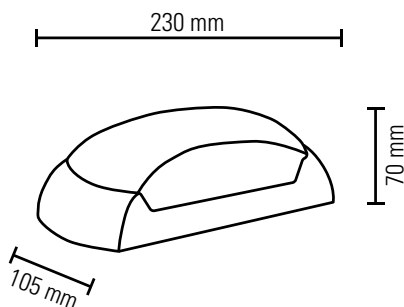

INFORMACIÓN TÉCNICA - TECHNICAL INFORMATION

DATOS COMERCIALES / COMMERCIAL DATA

CODE	67293
REFERENCE	APLI OVAL CM 12W 40K IP65

DATOS ELECTRICOS / ELECTRICAL DATA

INPUT VOLTAGE	220-240V
FREQUENCY	50Hz
POWER	12W
POWER FACTOR	0,50
IEC PROTECTION	Class II

DATOS FOTOMÉTRICOS / PHOTOMETRIC DATA

LUMINOUS FLUX (LM)	1100lm
CCT (KELVIN)	4000K
CRI	80
BEAM ANGLE	120°

VIDA ÚTIL Y MEDIO AMBIENTE / LIFESPAN & ENVIRONMENTAL DATA

ENERGY CLASS	F
CONSUMPTION	12kWh/1000h
LIFESPAN	30000h
WORKING TEMP.	-20°C~+40°C

FUENTE DE ALIMENTACIÓN / DRIVER

DIMMABLE	NO

CARACTERÍSTICAS FÍSICAS / PHYSICAL CHARACTERISTICS

SIZE	230x105x70mm
WEIGHT	290g
IP PROTECTION	IP65
IK PROTECTION	IK08
MATERIAL	Plástico · Plastic

DIMENSIONES - SIZE

ACCESORIOS - ACCESSORIES

CODE	REFERENCE	DESCRIPTION
67294	ACC APLI OVAL CM NEGRO	Carcasa del modelo original en color negro Housing of the original model in black
67295	ACC APLI OVAL CM DUAL N	Carcasa del modelo DUAL en color negro DUAL model casing in black
67296	ACC APLI OVAL CM DUAL B	Carcasa del modelo DUAL en color blanco DUAL model casing in white