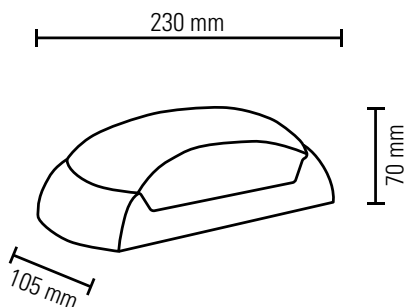

## DATOS FOTOMÉTRICOS / PHOTOMETRIC DATA

LUMINOUS FLUX (LM)	1100lm
CCT (KELVIN)	4000K
CRI	80
BEAM ANGLE	120°

## CARACTERÍSTICAS FÍSICAS / PHYSICAL CHARACTERISTICS

SIZE	230x105x70mm
WEIGHT	290g
IP PROTECTION	IP65
IK PROTECTION	IK08
MATERIAL	Plástico · Plastic

## DIMENSIONES - SIZE