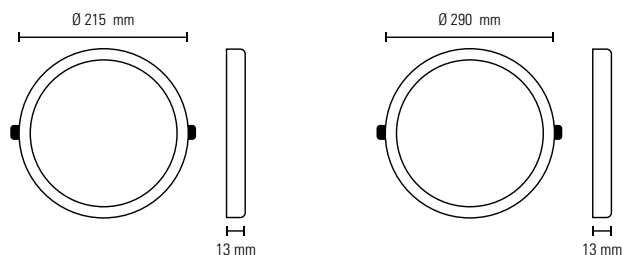

INFORMACIÓN TÉCNICA · TECHNICAL INFORMATION: MONET 18W / 24W DIMMABLE

DATOS COMERCIALES / COMMERCIAL DATA

CODE	67687	67688
REFERENCE	DOWN MONET R 18W 40K	DOWN MONET R 24W 40K

DATOS ELECTRICOS / ELECTRICAL DATA

INPUT VOLTAGE	220-240V	220-240V
FREQUENCY	50Hz	50Hz
POWER	18W	24W
POWER FACTOR	0,50	0,50

DATOS FOTOMÉTRICOS / PHOTOMETRIC DATA

EFFICACY (LM/W)	83lm/W	96lm/W
LUMINOUS FLUX (LM)	1500lm	2300lm
CCT (KELVIN)	3000K	4000K
CRI	80	80
BEAM ANGLE	110°	110°

VIDA ÚTIL Y MEDIO AMBIENTE / LIFESPAN & ENVIRONMENTAL DATA

ENERGY CLASS	F	E
CONSUMPTION	18kWh/1000h	24kWh/1000h
LIFESPAN	35000h	35000h
ON/OFF CICLES	20000	20000
USE (H/DAY)	12h/day	12h/day
WORKING TEMP.	-20°C~+40°C	-20°C~+40°C

CARACTERÍSTICAS FÍSICAS / PHYSICAL CHARACTERISTICS

SIZE	Ø215x13mm	Ø290x13mm
CUTTING SIZE	60mm ~190mm	60mm ~260mm
WEIGHT	0,350kg	0,675kg
IP PROTECTION	IP20	IP20

EMBALAJE / PACKAGING

CODE	67687	67688
REFERENCE	DOWN MONET R 18W 30K	DOWN MONET R 24W 40K
UNITS MIDDLE BOX	20	10
SIZE OF INDIVIDUAL BOX	223*223*40mm	307*297*40mm
GROSS WEIGHT	0,400kgs	0,700kgs

DIMENSIONES · SIZE