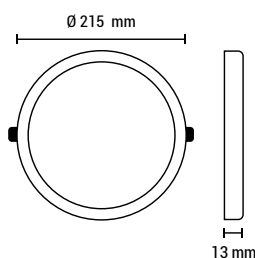

INFORMACIÓN TÉCNICA - TECHNICAL INFORMATION: **MONET CM 18W**

DATOS COMERCIALES / COMMERCIAL DATA

CODE	67090	67673	67695
REFERENCE	DOWN MONET CM 18W 30K	DOWN MONET CM 18W 40K	DOWN MONET CM 18W 60K

DATOS ELECTRICOS / ELECTRICAL DATA

INPUT VOLTAGE	220-240V	220-240V	220-240V
FREQUENCY	50Hz	50Hz	50Hz
POWER	18W	18W	18W
POWER FACTOR	0,50	0,50	0,50

DATOS FOTOMÉTRICOS / PHOTOMETRIC DATA

EFFICACY (LM/W)	83lm/W	83lm/W	83lm/W
LUMINOUS FLUX (LM)	1500lm	1500lm	1500lm
CCT (KELVIN)	3000K	4000K	6000K
CRI	80	80	80
BEAM ANGLE	110°	110°	110°

VIDA ÚTIL Y MEDIO AMBIENTE / LIFESPAN & ENVIRONMENTAL DATA

ENERGY CLASS	F	F	F
CONSUMPTION	18kWh/1000h	18kWh/1000h	18kWh/1000h
LIFESPAN	35000h	35000h	35000h
ON/OFF CICLES	20000	20000	20000
USE (H/DAY)	12h/day	12h/day	12h/day
WORKING TEMP.	-20°C~+40°C	-20°C~+40°C	-20°C~+40°C

CARACTERÍSTICAS FÍSICAS / PHYSICAL CHARACTERISTICS

SIZE	Ø217x15mm	Ø217x15mm	Ø217x15mm
CUTTING SIZE	60mm ~190mm	60mm ~190mm	60mm ~190mm
WEIGHT	0,350kg	0,350kg	0,350kg
IP PROTECTION	IP20	IP20	IP20

EMBALAJE / PACKAGING

CODE	67090	67673	67695
REFERENCE	DOWN MONET CM 18W 30K	DOWN MONET CM 18W 40K	DOWN MONET CM 18W 60K
UNITS MIDDLE BOX	20	20	20
SIZE OF INDIVIDUAL BOX	223*223*40mm	223*223*40mm	223*223*40mm
GROSS WEIGHT	0,400kgs	0,400kgs	0,400kgs

DIMENSIONES - SIZE