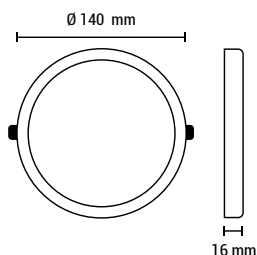

INFORMACIÓN TÉCNICA - TECHNICAL INFORMATION: **MONET CM 7W**

DATOS COMERCIALES / COMMERCIAL DATA

CODE	67509
REFERENCE	DOWN MONET CM 7W 40K

DATOS ELECTRICOS / ELECTRICAL DATA

INPUT VOLTAGE	220-240V
FREQUENCY	50Hz
POWER	7W
POWER FACTOR	0,50

DATOS FOTOMÉTRICOS / PHOTOMETRIC DATA

EFFICACY (LM/W)	73lm/W
LUMINOUS FLUX (LM)	510lm
CCT (KELVIN)	4000K
CRI	80
BEAM ANGLE	110°

VIDA ÚTIL Y MEDIO AMBIENTE / LIFESPAN & ENVIRONMENTAL DATA

ENERGY CLASS	F
CONSUMPTION	7kWh/1000h
LIFESPAN	35000h
ON/OFF CICLES	20000
USE (H/DAY)	12h/day
WORKING TEMP.	-20°C~+40°C

CARACTERÍSTICAS FÍSICAS / PHYSICAL CHARACTERISTICS

SIZE	Ø140x16mm
CUTTING SIZE	55mm ~ 78mm
WEIGHT	0,150kg
IP PROTECTION	IP20

EMBALAJE / PACKAGING

CODE	67509
REFERENCE	DOWN MONET CM 7W 40K
UNITS MIDDLE BOX	40
SIZE OF INDIVIDUAL BOX	55*145*34mm
GROSS WEIGHT	0,200kgs

DIMENSIONES - SIZE