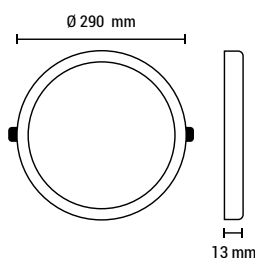

INFORMACIÓN TÉCNICA - TECHNICAL INFORMATION: **MONET CM 24W**

DATOS COMERCIALES / COMMERCIAL DATA

CODE	67091	67674	67696
REFERENCE	DOWN CM MONET 24W 30K	DOWN CM MONET 24W 40K	DOWN CM MONET 24W 60K

DATOS ELECTRICOS / ELECTRICAL DATA

INPUT VOLTAGE	220-240V	220-240V	220-240V
FREQUENCY	50Hz	50Hz	50Hz
POWER	24W	24W	24W
POWER FACTOR	0,50	0,50	0,50

DATOS FOTOMÉTRICOS / PHOTOMETRIC DATA

EFFICACY (LM/W)	96lm/W	96lm/W	96lm/W
LUMINOUS FLUX (LM)	2300lm	2300lm	2300lm
CCT (KELVIN)	3000K	4000K	6000K
CRI	80	80	80
BEAM ANGLE	110°	110°	110°

VIDA ÚTIL Y MEDIO AMBIENTE / LIFESPAN & ENVIRONMENTAL DATA

ENERGY CLASS	E	E	E
CONSUMPTION	24kWh/1000h	24kWh/1000h	24kWh/1000h
LIFESPAN	35000h	35000h	35000h
ON/OFF CICLES	20000	20000	20000
USE (H/DAY)	12h/day	12h/day	12h/day
WORKING TEMP.	-20°C~+40°C	-20°C~+40°C	-20°C~+40°C

CARACTERÍSTICAS FÍSICAS / PHYSICAL CHARACTERISTICS

SIZE	Ø290x15mm	Ø290x15mm	Ø290x15mm
CUTTING SIZE	60mm ~260mm	60mm ~260mm	60mm ~260mm
WEIGHT	0,675kg	0,675kg	0,675kg
IP PROTECTION	IP20	IP20	IP20

EMBALAJE / PACKAGING

CODE	67091	67674	67696
REFERENCE	DOWN MONET CM 24W 30K	DOWN MONET CM 24W 40K	DOWN MONET CM 24W 60K
UNITS MIDDLE BOX	10	10	10
SIZE OF INDIVIDUAL BOX	307*297*40mm	307*297*40mm	307*297*40mm
GROSS WEIGHT	0,700kgs	0,700kgs	0,700kgs

DIMENSIONES - SIZE