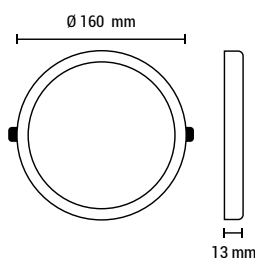

INFORMACIÓN TÉCNICA - TECHNICAL INFORMATION: MONET CM 12W

DATOS COMERCIALES / COMMERCIAL DATA

CODE	67034	67035	67036
REFERENCE	DOWN MONET CM 12W 30K	DOWN MONET CM 12W 40K	DOWN MONET CM 12W 60K

DATOS ELECTRICOS / ELECTRICAL DATA

INPUT VOLTAGE	220-240V	220-240V	220-240V
FREQUENCY	50Hz	50Hz	50Hz
POWER	12W	12W	12W
POWER FACTOR	0,50	0,50	0,50

DATOS FOTOMÉTRICOS / PHOTOMETRIC DATA

EFFICACY (LM/W)	79lm/W	79lm/W	79lm/W
LUMINOUS FLUX (LM)	950lm	950lm	950lm
CCT (KELVIN)	3000K	4000K	6000K
CRI	80	80	80
BEAM ANGLE	110°	110°	110°

VIDA ÚTIL Y MEDIO AMBIENTE / LIFESPAN & ENVIRONMENTAL DATA

ENERGY CLASS	F	F	F
CONSUMPTION	12kWh/1000h	12kWh/1000h	12kWh/1000h
LIFESPAN	35000h	35000h	35000h
ON/OFF CICLES	20000	20000	20000
USE (H/DAY)	12h/day	12h/day	12h/day
WORKING TEMP.	-20°C~+40°C	-20°C~+40°C	-20°C~+40°C

CARACTERÍSTICAS FÍSICAS / PHYSICAL CHARACTERISTICS

SIZE	Ø165x15mm	Ø165x15mm	Ø165x15mm
CUTTING SIZE	60mm ~140mm	60mm ~140mm	60mm ~140mm
WEIGHT	0,250kg	0,250kg	0,250kg
IP PROTECTION	IP20	IP20	IP20

EMBALAJE / PACKAGING

CODE	67034	67035	67036
REFERENCE	DOWN MONET CM 12W 30K	DOWN MONET CM 12W 40K	DOWN MONET CM 12W 60K
UNITS MIDDLE BOX	40	40	40
SIZE OF INDIVIDUAL BOX	180*170*40mm	180*170*40mm	180*170*40mm
GROSS WEIGHT	0,300kgs	0,300kgs	0,300kgs

DIMENSIONES - SIZE