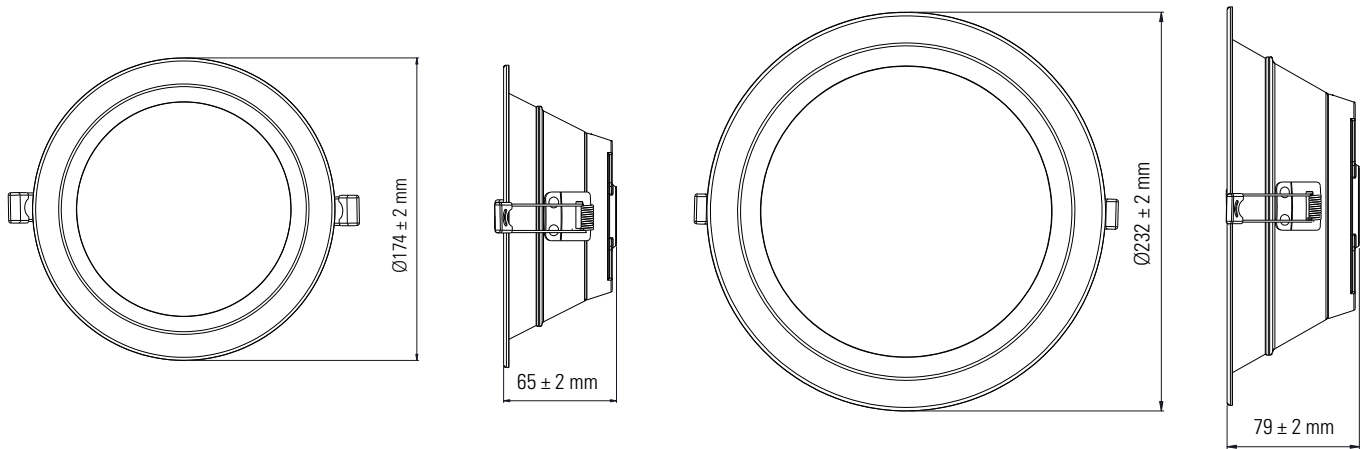

## DATOS FOTOMÉTRICOS / PHOTOMETRIC DATA

EFFICACY (LM/W)	95lm/W	95lm/W
LUMINOUS FLUX (LM)	1400lm / 1900lm	2500lm / 3300lm
CCT (KELVIN)	3000K / 4000K / 6000K	3000K / 4000K / 6000K
CRI	80	80
BEAM ANGLE	110°	110°

## CARACTERÍSTICAS FÍSICAS / PHYSICAL CHARACTERISTICS

SIZE	Ø174x65mm	Ø232x79mm
CUTTING	Ø145~155mm	Ø195~210mm
COLOR	Blanco · White · Blanc	Blanco · White · Blanc
WEIGHT	0,25kg	0,40kg
IP PROTECTION	IP44	IP44

## EMBALAJE / PACKAGING

CODE	67593	67594
REFERENCE	DOWN MULTI 15/20W 3CCT	DOWN MULTI 26/35W 3CCT
UNITS OUTER BOX	12	12
SIZE OF INDIVIDUAL BOX	190*190*100 mm	247*247*105mm
GROSS WEIGHT INDIVIDUAL BOX	0,29kgs	0,46kgs
SIZE OF OUTER BOX	L400*W400*H320mm	L515*W515*H335
GROSS WEIGHT OUTER BOX	4.1KG	6.4KG

## DIMENSIONES - SIZE