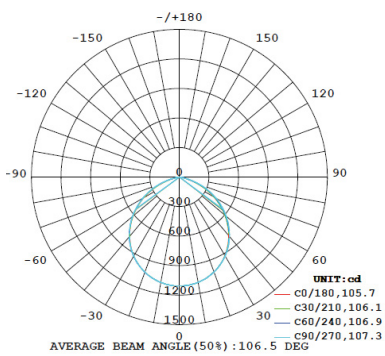

DISTRIBUCIÓN LUMÍNICA - LIGHT DISTRIBUTION

LIGHT DISTRIBUTION 62593