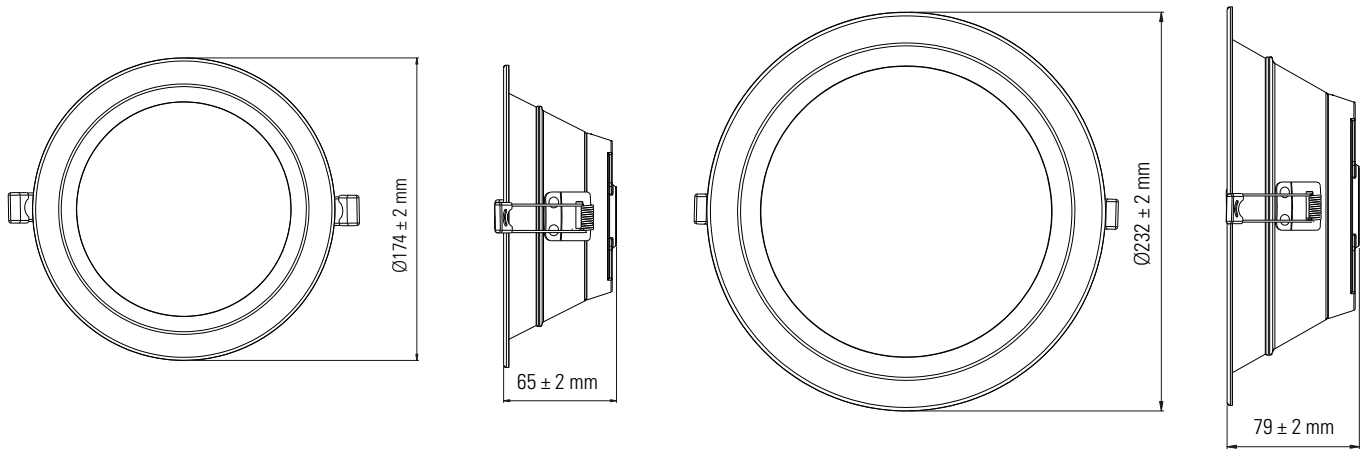

DATOS FOTOMÉTRICOS / PHOTOMETRIC DATA

EFFICACY (LM/W)	95lm/W	95lm/W
LUMINOUS FLUX (LM)	1400lm / 1900lm	2500lm / 3300lm
CCT (KELVIN)	3000K / 4000K / 6000K	3000K / 4000K / 6000K
CRI	80	80
BEAM ANGLE	110°	110°

SIZE	Ø174x65mm	Ø232x79mm
CUTTING	Ø145~155mm	Ø195~210mm
COLOR	Blanco · White · Blanc	Blanco · White · Blanc
WEIGHT	0,25kg	0,40kg
IP PROTECTION	IP44	IP44

EMBALAJE / PACKAGING

CODE	67593	67594
REFERENCE	DOWN MULTI 15/20W 3CCT	DOWN MULTI 26/35W 3CCT
UNITS OUTER BOX	12	12
SIZE OF INDIVIDUAL BOX	190*190*100 mm	247*247*105mm
GROSS WEIGHT INDIVIDUAL BOX	0,29kgs	0,46kgs
SIZE OF OUTER BOX	L400*W400*H320mm	L515*W515*H335
GROSS WEIGHT OUTER BOX	4.1KG	6.4KG

DIMENSIONES - SIZE

DISTRIBUCIÓN LUMÍNICA - LIGHT DISTRIBUTION

LIGHT DISTRIBUTION 62593

LIGHT DISTRIBUTION 62594