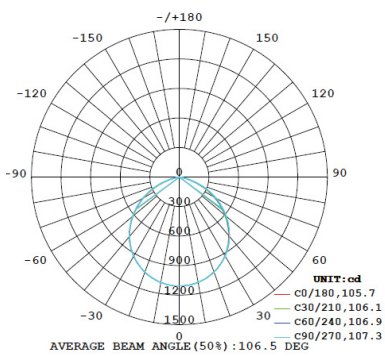

DATOS FOTOMÉTRICOS / PHOTOMETRIC DATA

EFFICACY (LM/W)	95lm/W	95lm/W
LUMINOUS FLUX (LM)	1400lm / 1900lm	2500lm / 3300lm
CCT (KELVIN)	3000K / 4000K / 6000K	3000K / 4000K / 6000K
CRI	80	80
BEAM ANGLE	110°	110°

SIZE	Ø174x65mm	Ø232x79mm
CUTTING	Ø145~155mm	Ø195~210mm
COLOR	Blanco · White · Blanc	Blanco · White · Blanc
WEIGHT	0,25kg	0,40kg
IP PROTECTION	IP44	IP44

EMBALAJE / PACKAGING

CODE	67593	67594
REFERENCE	DOWN MULTI 15/20W 3CCT	DOWN MULTI 26/35W 3CCT
UNITS OUTER BOX	12	12
SIZE OF INDIVIDUAL BOX	190*190*100 mm	247*247*105mm
GROSS WEIGHT INDIVIDUAL BOX	0,29kgs	0,46kgs
SIZE OF OUTER BOX	L400*W400*H320mm	L515*W515*H335
GROSS WEIGHT OUTER BOX	4.1KG	6.4KG

DIMENSIONES - SIZE

DISTRIBUCIÓN LUMÍNICA - LIGHT DISTRIBUTION

LIGHT DISTRIBUTION 62593

LIGHT DISTRIBUTION 62594