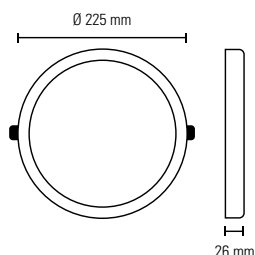

CARACTERÍSTICAS FÍSICAS / PHYSICAL CHARACTERISTICS

SIZE	Ø225x26mm	Ø225x26mm
CUTTING SIZE	205mm	205mm
WEIGHT	0,230kg	0,230kg
IP PROTECTION	IP40	IP40

EMBALAJE / PACKAGING

CODE	67733	67734
REFERENCE	DOWN BACKLIGHT ESS 18W 40K	DOWN BACKLIGHT ESS 18W 60K
UNITS MIDDLE BOX	20	20
SIZE OF INDIVIDUAL BOX	227*229*35mm	227*229*35mm
GROSS WEIGHT	0,300kgs	0,300kgs

DATOS FOTOMÉTRICOS / PHOTOMETRIC DATA

EFFICACY (LM/W)	91lm/W	91lm/W
LUMINOUS FLUX (LM)	2200lm	2200lm
CCT (KELVIN)	4000K	6000K
CRI	80	80
BEAM ANGLE	120°	120°

VIDA ÚTIL Y MEDIO AMBIENTE / LIFESPAN & ENVIRONMENTAL DATA

SIZE	Ø225x26mm	Ø225x26mm
CUTTING SIZE	205mm	205mm
WEIGHT	0,230kg	0,230kg
IP PROTECTION	IP40	IP40

EMBALAJE / PACKAGING

CODE	67735	67736
REFERENCE	DOWN BACKLIGHT ESS 24W 40K	DOWN BACKLIGHT ESS 24W 60K
UNITS MIDDLE BOX	20	20
SIZE OF INDIVIDUAL BOX	227*229*35mm	227*229*35mm
GROSS WEIGHT	0,300kgs	0,300kgs

DIMENSIONES - SIZE

ANTONIO LOPEZ GARRIDO,S.A.

Avda. Comarques del País Valencià, 60 46930 Quart de Poblet (Valencia) España
(+34) 96 192 06 30 pedidos@algsa.es www.algsa.es

08 January 2024

3 / 3