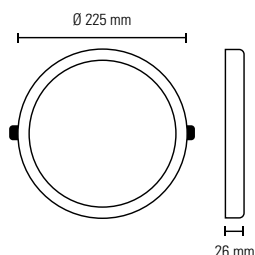

CARACTERÍSTICAS FÍSICAS / PHYSICAL CHARACTERISTICS

SIZE	Ø225x26mm	Ø225x26mm
CUTTING SIZE	205mm	205mm
WEIGHT	0,230kg	0,230kg
IP PROTECTION	IP40	IP40

EMBALAJE / PACKAGING

CODE	67733	67734
REFERENCE	DOWN BACKLIGHT ESS 18W 40K	DOWN BACKLIGHT ESS 18W 60K
UNITS MIDDLE BOX	20	20
SIZE OF INDIVIDUAL BOX	227*229*35mm	227*229*35mm
GROSS WEIGHT	0,300kgs	0,300kgs

DIMENSIONES - SIZE

ANTONIO LOPEZ GARRIDO,S.A.

Avda. Comarques del País Valencià, 60 46930 Quart de Poblet (Valencia) España
(+34) 96 192 06 30 pedidos@algsa.es www.algsa.es

08 January 2024

2 / 3

INFORMACIÓN TÉCNICA - TECHNICAL INFORMATION: BACKLIGHT 24W

SIZE	Ø225x26mm	Ø225x26mm
CUTTING SIZE	205mm	205mm
WEIGHT	0,230kg	0,230kg
IP PROTECTION	IP40	IP40

EMBALAJE / PACKAGING

CODE	67735	67736
REFERENCE	DOWN BACKLIGHT ESS 24W 40K	DOWN BACKLIGHT ESS 24W 60K
UNITS MIDDLE BOX	20	20
SIZE OF INDIVIDUAL BOX	227*229*35mm	227*229*35mm
GROSS WEIGHT	0,300kgs	0,300kgs