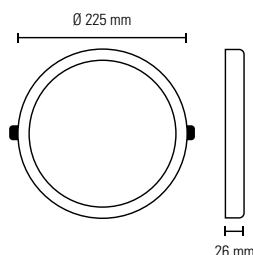

CARACTERÍSTICAS FÍSICAS / PHYSICAL CHARACTERISTICS

SIZE	Ø225x26mm	Ø225x26mm
CUTTING SIZE	205mm	205mm
WEIGHT	0,230kg	0,230kg
IP PROTECTION	IP40	IP40

EMBALAJE / PACKAGING

CODE	67733	67734
REFERENCE	DOWN BACKLIGHT ESS 18W 40K	DOWN BACKLIGHT ESS 18W 60K
UNITS MIDDLE BOX	20	20
SIZE OF INDIVIDUAL BOX	227*229*35mm	227*229*35mm
GROSS WEIGHT	0,300kgs	0,300kgs

DIMENSIONES - SIZE

ANTONIO LOPEZ GARRIDO,S.A.

Avda. Comarques del País Valencià, 60 46930 Quart de Poblet (Valencia) España
(+34) 96 192 06 30 pedidos@algsa.es www.algsa.es

08 January 2024

2 / 3

INFORMACIÓN TÉCNICA - TECHNICAL INFORMATION: BACKLIGHT 24W

SIZE	Ø225x26mm	Ø225x26mm
CUTTING SIZE	205mm	205mm
WEIGHT	0,230kg	0,230kg
IP PROTECTION	IP40	IP40

EMBALAJE / PACKAGING

CODE	67735	67736
REFERENCE	DOWN BACKLIGHT ESS 24W 40K	DOWN BACKLIGHT ESS 24W 60K
UNITS MIDDLE BOX	20	20
SIZE OF INDIVIDUAL BOX	227*229*35mm	227*229*35mm
GROSS WEIGHT	0,300kgs	0,300kgs