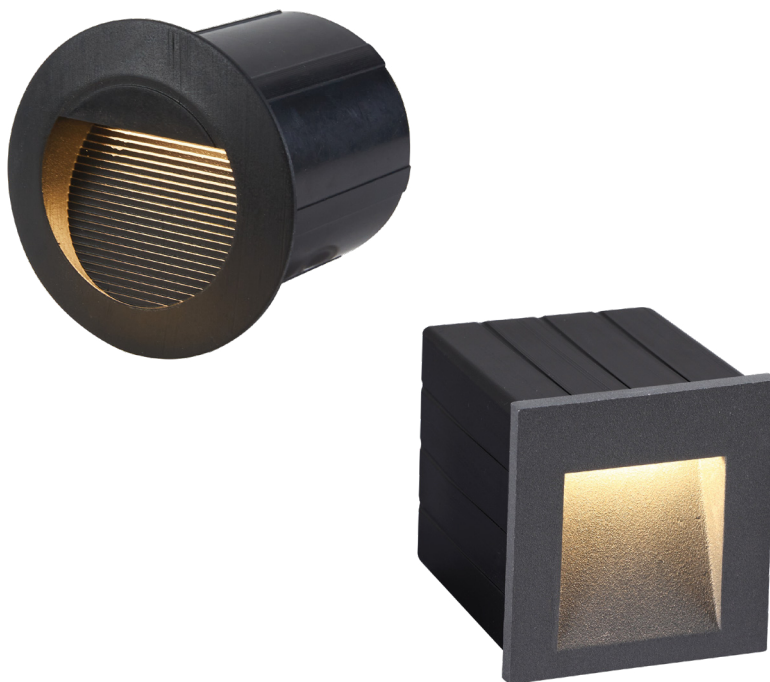

Apliques Scala

Scala Wall Lamps

GARANTÍA 3 AÑOS
3 YEARS WARRANTY

APTO PARA ZONAS COSTERAS
SUITABLE FOR COASTAL AREAS
ADAPTÉ AUX ZONES CÔTIÈRES

DESCRIPCIÓN - DESCRIPTION

Los apliques Scala Round y Scala Square son ideales para iluminar las partes bajas de nuestro chalet, aunque también podrían valer para otras aplicaciones gracias a su diseño elegante y discreto. Pensados para ofrecer una iluminación tenue e indirecta. Ambos modelos están fabricados en aluminio pintado en negro y están disponibles en 3W de potencia y luz neutra 4000K. Con tratamiento anti corrosión, es apta incluso para zonas costeras. Funciona a 12V-24V.

The Scala Round and Scala Square wall lights are ideal for illuminating the lower parts of our chalet, although they could also be used for other applications thanks to their elegant and discreet design. Designed to offer soft and indirect lighting. Both models are made of black painted aluminum and are available in 3W power and 4000K neutral light. With anti-rust treatment, it is even suitable for coastal areas. It works at 12V-24V.