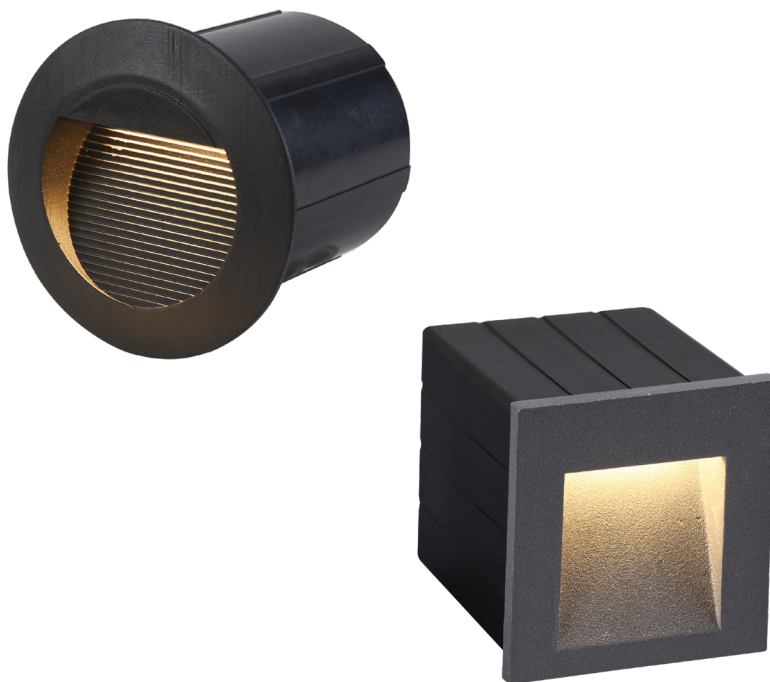

Apliques Scala

Scala Wall Lamps

GARANTÍA 3 AÑOS
3 YEARS WARRANTY

APTO PARA ZONAS COSTERAS
SUITABLE FOR COASTAL AREAS
ADAPTÉ AUX ZONES CÔTIÈRES

DESCRIPCIÓN - DESCRIPTION

Los apliques Scala Round y Scala Square son ideales para iluminar las partes bajas de nuestro chalet, aunque también podrían valer para otras aplicaciones gracias a su diseño elegante y discreto. Pensados para ofrecer una iluminación tenue e indirecta. Ambos modelos están fabricados en aluminio pintado en negro y están disponibles en 3W de potencia y luz neutra 4000K. Con tratamiento anti corrosión, es apta incluso para zonas costeras.

The Scala Round and Scala Square wall lights are ideal for illuminating the lower parts of our chalet, although they could also be used for other applications thanks to their elegant and discreet design. Designed to offer soft and indirect lighting. Both models are made of black painted aluminum and are available in 3W power and 4000K neutral light. With anti-rust treatment, it is even suitable for coastal areas.