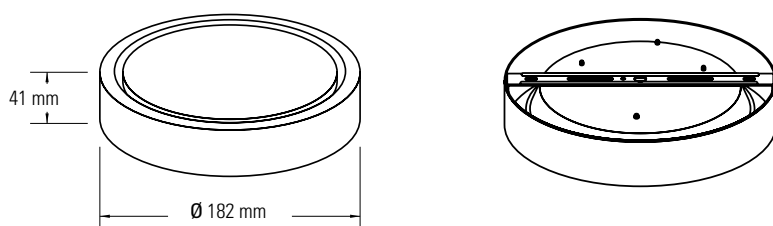

INFORMACIÓN TÉCNICA · TECHNICAL INFORMATION: AYL A 15W

DATOS COMERCIALES / COMMERCIAL DATA

CODE	67859	67858	67863	67862
REFERENCE	DOWN AYL A 15W 40K B	DOWN AYL A 15W 60K B	DOWN AYL A 15W 40K N	DOWN AYL A 15W 60K N

DATOS ELECTRICOS / ELECTRICAL DATA

INPUT VOLTAGE	230V	230V	230V	230V
FREQUENCY	50Hz	50Hz	50Hz	50Hz
POWER	15W	15W	15W	15W
POWER FACTOR	0,50	0,50	0,50	0,50

DATOS FOTOMÉTRICOS / PHOTOMETRIC DATA

EFFICACY (LM/W)	86lm/W	86lm/W	86lm/W	86lm/W
LUMINOUS FLUX (LM)	1300lm	1300lm	1300lm	1300lm
CCT (KELVIN)	4000K	6000K	4000K	6000K
CRI	80	80	80	80
BEAM ANGLE	120°	120°	120°	120°

VIDA ÚTIL Y MEDIO AMBIENTE / LIFESPAN & ENVIRONMENTAL DATA

ENERGY CLASS	F	F	F	F
CONSUMPTION	15kWh/1000h	15kWh/1000h	15kWh/1000h	15kWh/1000h
LIFESPAN	30000h	30000h	30000h	30000h
ON/OFF CICLES	15000	15000	15000	15000
USE (H/DAY)	8h/day	8h/day	8h/day	8h/day
WORKING TEMP.	-20°C~+40°C	-20°C~+40°C	-20°C~+40°C	-20°C~+40°C

CARACTERÍSTICAS FÍSICAS / PHYSICAL CHARACTERISTICS

SIZE	Ø182x41mm	Ø182x41mm	Ø182x41mm	Ø182x41mm
IP PROTECTION	IP40	IP40	IP40	IP40
COLOR	Blanco · White	Blanco · White	Negro · Black	Negro · Black

EMBALAJE / PACKAGING

CODE	67859	67858	67863	67862
REFERENCE	DOWN AYL A 15W 40K B	DOWN AYL A 15W 60K B	DOWN AYL A 15W 40K N	DOWN AYL A 15W 60K N
UNITS MIDDLE BOX	30	30	30	30

DIMENSIONES · SIZE