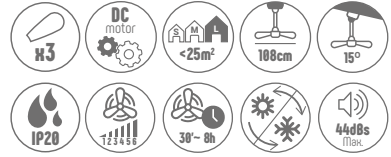

CARACTÉRISTIQUES DE L'ÉCLAIRAGE

PUISSANCE	30W
FLUX LUMINEUX	4100lm
TÉMPÉRATURE	3000K / 4000K / 6000K
ANGLE D'OUVERTURE	120°
CRI	85
CLASSIFICATION	C

Livré avec télécommande

Támesis

New
NOUVEAUTÉ

172,50€
PVP