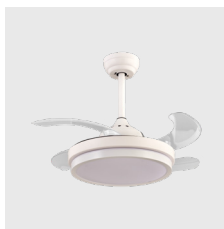

54002 Sena Mini 10