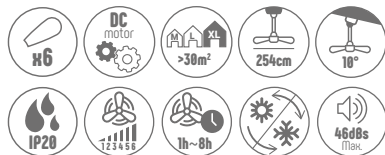

Niágara

535,15€
PVP

54027 Vent Niágara

Ventilateur Niagara avec 6 pales fixes, moteur DC 90W et 6

vitesses Idéal pour les très grandes pièces de plus de 30m2

Avec minuterie, mode brise et fonction inverser

CARACTÉRISTIQUES DU MOTEUR (DC 90W ULTRA SILENCIEUX)

VITESSES	1	2	3	4	5	6
PUISSANCE	13	20	35	50	62	90
RPM	60	70	80	88	95	105
FLUX D'AIR	8000	12000	13500	16000	18500	21000
NIVEAU DE BRUIT	40	42	43	44	45	46

TIGES DISPONIBLES FOURNIS SÉPARÉMENT

CÓDE	RÉFÉRENCE	P.V.P
54053	VARA 60CM NIÁGARA	23€
54054	VARA 90CM NIÁGARA	34,50€
54055	VARA 120CM NIÁGARA	51,75€