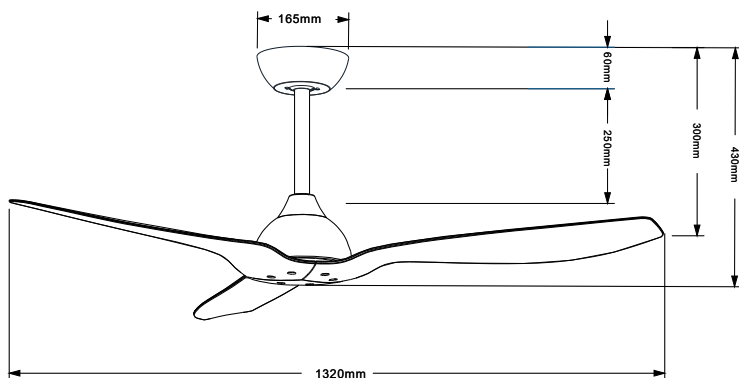

CARACTÉRISTIQUES DU MOTEUR (DC 30W ULTRA SILENCIEUX)

VITESSES	1	2	3	4	5	6
PUISSANCE	3	6	11	17	24	30
RPM	99	140	180	210	240	250
FLUX D'AIR	3000	4500	5500	6000	7000	8000
NIVEAU DE BRUIT	37	38	40	42	43	44