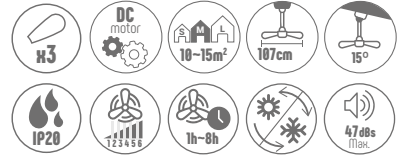

Nilo Mini

167,70€
PVP

54038 Vent Nilo Mini

Mini ventilateur Nilo Mini à 3 pales fixes, avec moteur DC ultra-silencieux de 33W et 6 vitesses

Avec éclairage LED intégré de 30W et 4100lm. Idéal pour les pièce de taille moyenne jusqu'à 15m2

Avec minuterie, mode brise, fonction été/hiver et mémoire CCT

CARACTÉRISTIQUES DU MOTEUR (DC 33W ULTRA SILENCIEUX)

VITESSES	1	2	3	4	5	6
PUISSANCE	10	14	18	23	27	33
RPM	155	210	230	265	275	300
FLUX D'AIR	2500	3000	4000	5000	6500	7000
NIVEAU DE BRUIT	25	29	33	38	42	47

CARACTÉRISTIQUES DE L'ÉCLAIRAGE

PUISSANCE	30W
FLUX LUMINEUX	4100lm
TÉMPÉRATURE	3000K / 4000K / 6000K
ANGLE D'OUVERTURE	120°
CRI	85
CLASSIFICATION	C