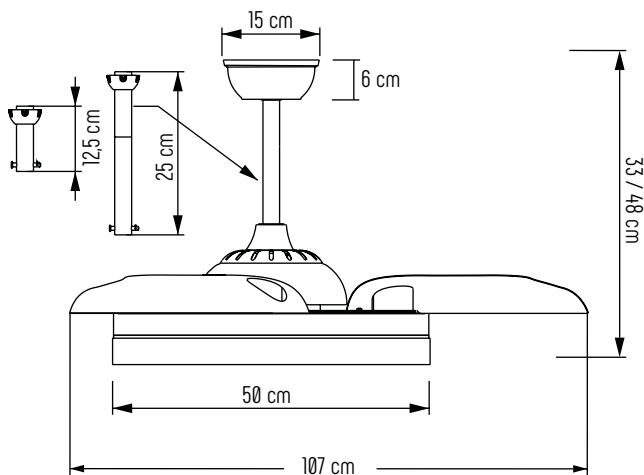

CARACTÉRISTIQUES DE L'ÉCLAIRAGE

PUISSANCE	54W
FLUX LUMINEUX	5300lm
TÉMPÉRATURE	3000K / 4000K / 6000K
ANGLE D'OUVERTURE	120°
CRI	80
CLASSIFICATION	E

Livré avec télécommande

NEW
NOUVEAUTÉ

Ventilateurs à pales fixes