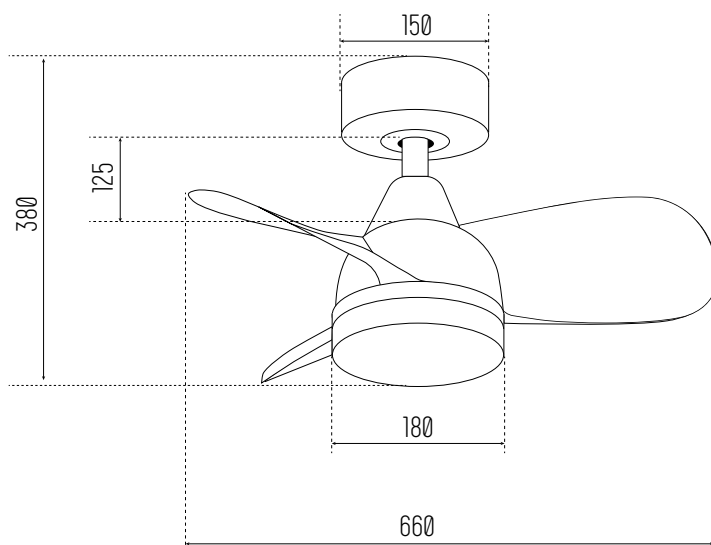

Livré avec télécommande