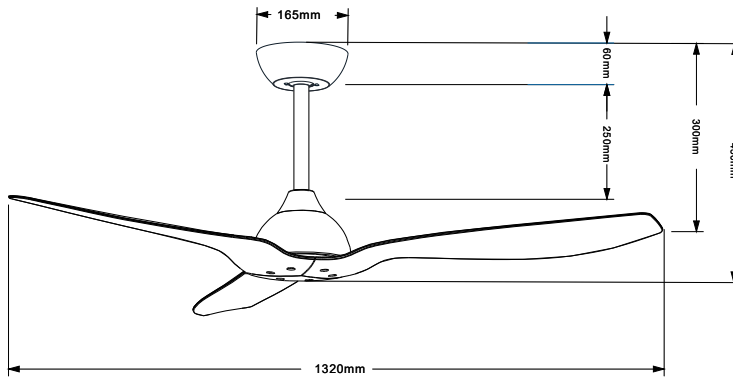

Duero

Ventiladores Duero

Ventilateur Duero à 3 pales fixes disponible en 3 couleurs, avec moteur DC 30W et 6 vitesses

Idéal pour les grandes pièces jusqu'à 25m²

Avec minuterie, mode brise et fonction fonction été/hiver

CARACTÉRISTIQUES DU MOTEUR (DC 30W ULTRA SILENCIEUX)

VITESSES	1	2	3	4	5	6
PUISSANCE	3	6	11	17	24	30
RPM	99	140	180	210	240	250
FLUX D'AIR	3000	4500	5500	6000	7000	8000
NIVEAU DE BRUIT	37	38	40	42	43	44

Livré avec télécommande