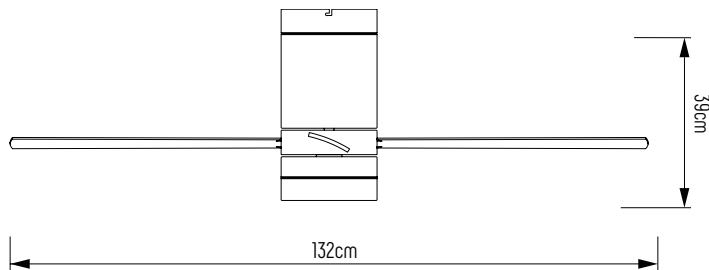

Navia

54095 Vent Navia

Mini ventilateur Navia à 3 pales fixes, avec moteur DC ultra-silencieux de 35W et 6 vitesses.

Avec éclairage LED intégré de 20W et 2000lm. Idéal pour les grandes pièces <25m²

Avec minuterie, mode brise, fonction été/hiver et mémoire CCT

CARACTÉRISTIQUES DU MOTEUR (DC 35W ULTRA SILENCIEUX)

VITESSES	1	2	3	4	5	6
PUISSANCE	6	8	10	15	20	35
RPM	114	129	144	159	174	191
FLUX D'AIR	2596	2697	3236	3365	3563	4384
NIVEAU DE BRUIT	35	36	38	41	45	50

CARACTÉRISTIQUES DE L'ÉCLAIRAGE

PUISSANCE	20W
FLUX LUMINEUX	2000lm
TÉMPÉRATURE	3000K / 4000K / 6000K
ANGLE D'OUVERTURE	120°
CRI	80
CLASSIFICATION	E

Livré avec télécommande

LAMES RÉVERSIBLES