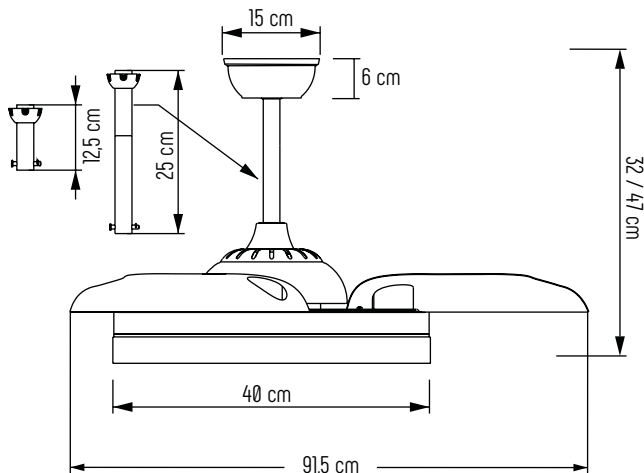

Tíber Mini

NEW
NOUVEAUTÉ

54090 Vent Tíber Mini

Ventilateur Tíber Mini à 4 pales déployables avec moteur DC ultra-silencieux de 28W et 6 vitesses

Avec une lumière LED intégrée de 40W et 3600lm. Réglable en intensité et CCT. Idéal pour les pièces de taille moyenne <15m²

Avec minuterie, mode brise, inverseur et fonction de mémoire CCT

CARACTÉRISTIQUES DU MOTEUR (DC 28W ULTRA SILENCIEUX)

VITESSES	1	2	3	4	5	6
PUISSANCE	6	9	12	17	23	28
RPM	194	221	253	281	308	333
FLUX D'AIR	3860	4676	5325	6011	6116	6708
NIVEAU DE BRUIT	33	35	37	38	41	44

CARACTÉRISTIQUES DE L'ÉCLAIRAGE

PUISSANCE	27W
FLUX LUMINEUX	3000lm
TÉMPÉRATURE	3000K / 4000K / 6000K
ANGLE D'OUVERTURE	120°
CRI	80
CLASSIFICATION	E

Livré avec télécommande