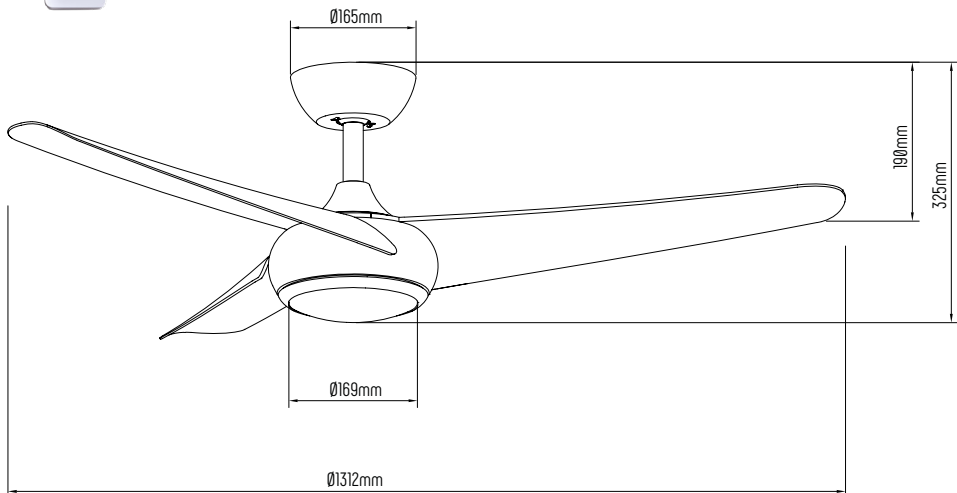

Támesis

New
NOUVEAUTÉ

172,50€
PVP

54107 Vent Támesis

Mini ventilateur Támesis à 3 pales fixes, avec moteur DC ultra-silencieux de 35W et 6 vitesses

Avec éclairage LED intégré de 24W et 2400lm. Idéal pour les grandes pièces <25m²

Avec minuterie, mode brise, fonction été/hiver et mémoire CCT

CARACTÉRISTIQUES DU MOTEUR (DC 35W ULTRA SILENCIEUX)

VITESSES	1	2	3	4	5	6
PUISSANCE	7	14	16	22	28	35
RPM	108	132	144	158	163	180
FLUX D'AIR	3000	4000	4700	6200	6600	7100
NIVEAU DE BRUIT	36	38	39	42	43	44

CARACTÉRISTIQUES DE L'ÉCLAIRAGE

PUISSANCE	24W
FLUX LUMINEUX	2400lm
TÉMPÉRATURE	3000K / 4000K / 6000K
ANGLE D'OUVERTURE	120°
CRI	80
CLASSIFICATION	E

Livré avec
télécommande