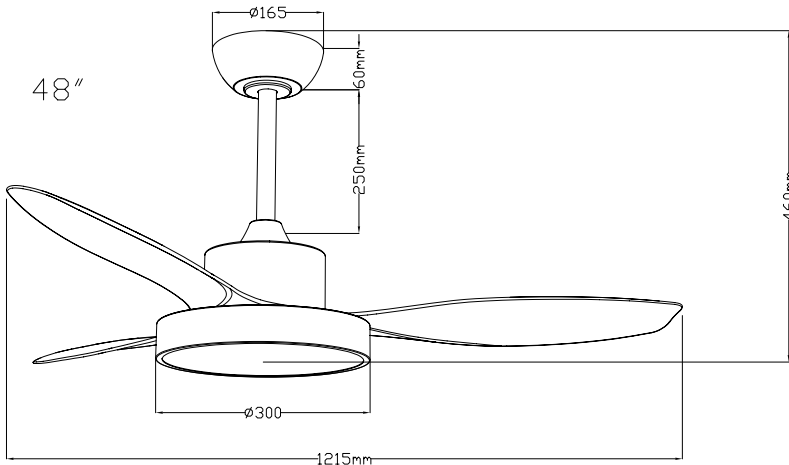

CARACTÉRISTIQUES DE L'ÉCLAIRAGE

PUISSANCE	30W
FLUX LUMINEUX	4100lm
TÉMPÉRATURE	3000K / 4000K / 6000K
ANGLE D'OUVERTURE	120°
CRI	85
CLASSIFICATION	C

Livré avec télécommande

Couleurs disponibles

184€
PVP

54003
VENT NILO