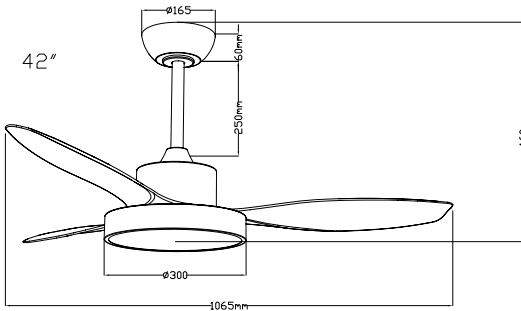

Livré avec télécommande