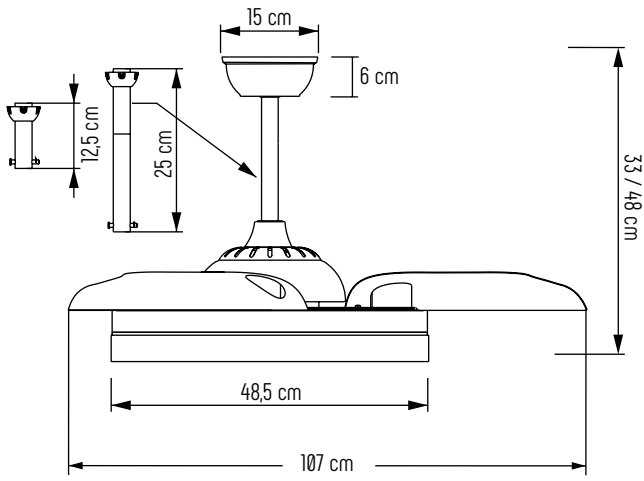

CARACTÉRISTIQUES DE L'ÉCLAIRAGE

PUISSANCE	40W
FLUX LUMINEUX	3600lm
TÉMPÉRATURE	3000K / 4000K / 6000K
ANGLE D'OUVERTURE	120°
CRI	80
CLASSIFICATION	F

Livré avec télécommande

Couleurs disponibles

NEW
NOUVEAUTÉ