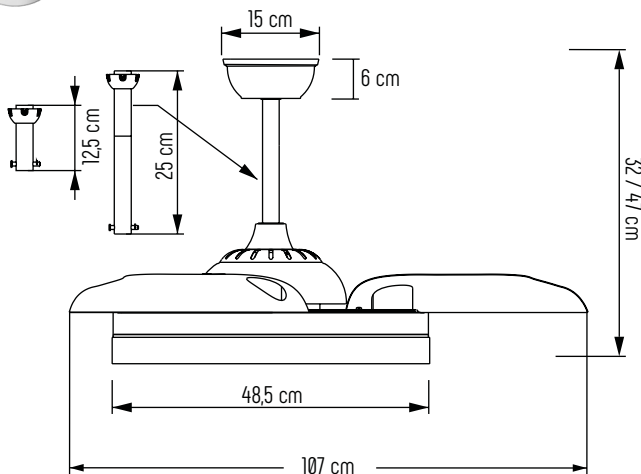

CARACTÉRISTIQUES DE L'ÉCLAIRAGE

PUISSANCE	35W
FLUX LUMINEUX	4000lm
TÉMPÉRATURE	3000K / 4000K / 6000K
ANGLE D'OUVERTURE	120°
CRI	80
CLASSIFICATION	E

Livré avec télécommande

Personnalisable avec anneau

NEW
NOUVEAUTÉ