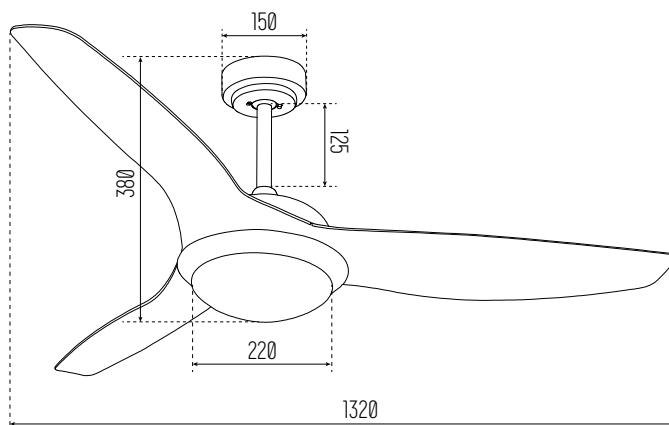

CARACTÉRISTIQUES DE L'ÉCLAIRAGE

PUISSANCE	24W
FLUX LUMINEUX	2400lm
TÉMPÉRATURE	3000K / 4000K / 6000K
ANGLE D'OUVERTURE	120°
CRI	80
CLASSIFICATION	E

Livré avec télécommande