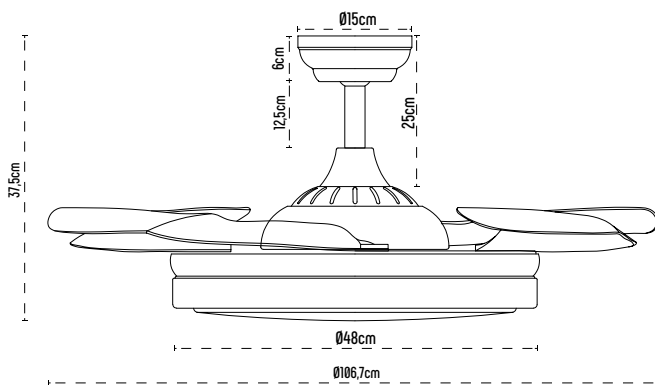

Sena

54001 Vent Sena

Ventilateur Sena à 4 pales déployables avec moteur DC ultra-silencieux de 33W et 6 vitesses

Avec une lumière LED intégrée de 36W et 4000lm. Idéal pour les grandes pièces <25m2

Avec minuterie, mode brise, fonction été/hiver et mémoire CCT

CARACTÉRISTIQUES DU MOTEUR (DC 35W ULTRA SILENCIEUX)

VITESSES	1	2	3	4	5	6
PUISSANCE	10	13	17	21	26	33
RPM	160	175	190	205	220	235
FLUX D'AIR	3450	3960	4520	5030	5895	7000
NIVEAU DE BRUIT	30	33	35	39	42	44

CARACTÉRISTIQUES DE L'ÉCLAIRAGE

PUISSANCE	36W
FLUX LUMINEUX	4000lm
TÉMPÉRATURE	3000K / 4000K / 6000K
ANGLE D'OUVERTURE	120°
CRI	85<
CLASSIFICATION	E

Livré avec télécommande

DÉSORMAIS EN VERSION RÉGLABLE