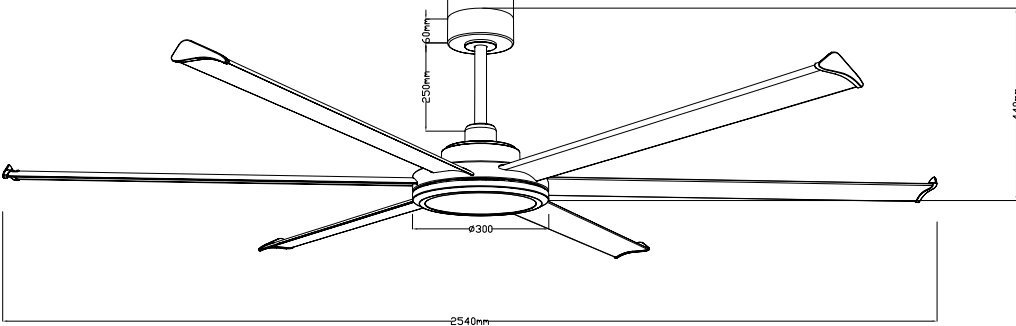

TIGES DISPONIBLES FOURNIS SÉPARÉMENT

CÓDE	RÉFÉRENCE	P.V.P
54053	VARA 60CM NIÁGARA	23€
54054	VARA 90CM NIÁGARA	34,50€
54055	VARA 120CM NIÁGARA	51,75€

Livré avec télécommande

100"

LightED

VENTILATEURS

www.algsa.com