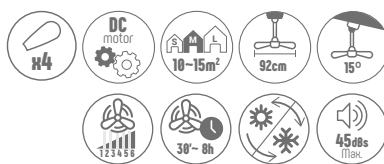

Sena Mini

178,25€
PVP

54002 Vent Sena Mini

Ventilateur Sena Mini à 4 pales déployables avec moteur DC ultra-silencieux de 20W et 6 vitesses

Avec une lumière LED intégrée de 24W et 2600lm. Idéal pour les pièces de taille moyenne <15m²

Avec minuterie, mode brise, fonction été/hiver et mémoire CCT

CARACTÉRISTIQUES DU MOTEUR (DC 20W ULTRA SILENCIEUX)

VITESSES	1	2	3	4	5	6
PUISSANCE	5	6	8	10	15	20
RPM	160	180	200	220	240	260
FLUX D'AIR	2500	3010	3630	4200	5038	6100
NIVEAU DE BRUIT	23	27	32	38	42	45

CARACTÉRISTIQUES DE L'ÉCLAIRAGE

PUISSANCE	24W
FLUX LUMINEUX	2600lm
TÉMPÉRATURE	3000K / 4000K / 6000K
ANGLE D'OUVERTURE	120°
CRI	85<
CLASSIFICATION	E

DÉSORMAIS EN VERSION
RÉGLABLE

Livré avec
télécommande