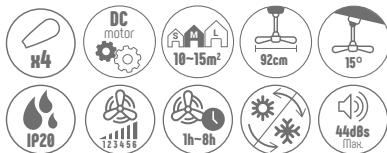

CARACTÉRISTIQUES DE L'ÉCLAIRAGE

PUISSANCE	35W
FLUX LUMINEUX	4000lm
TÉMPÉRATURE	3000K / 4000K / 6000K
ANGLE D'OUVERTURE	120°
CRI	80
CLASSIFICATION	E

Livré avec télécommande

Personnalisable avec anneau

NEW
NOUVEAUTÉ

132,25€
PVP

54089
VENT TÍBER

19,55€
PVP

54091
ARO MADERA TÍBER

Tíber Mini

NEW
NOUVEAUTÉ

54090 Vent Tíber Mini

Ventilateur Tíber Mini à 4 pales déployables avec moteur DC ultra-silencieux de 28W et 6 vitesses