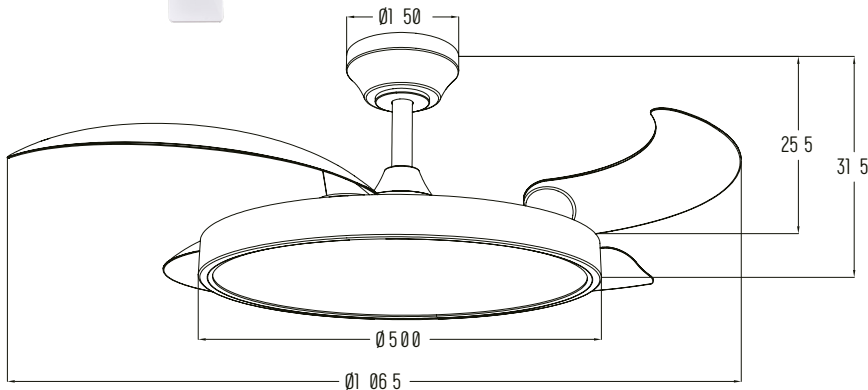

CARACTÉRISTIQUES DE L'ÉCLAIRAGE

PUISSANCE	40W
FLUX LUMINEUX	4000lm
TÉMPÉRATURE	3000K / 4000K / 6000K
ANGLE D'OUVERTURE	120°
CRI	80
CLASSIFICATION	E

Livré avec télécommande

DIFFUSEUR DE PROFIL RÉDUIT

Volga