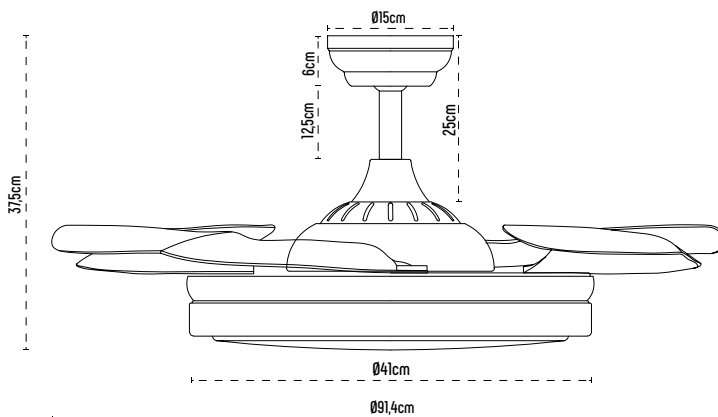

CARACTÉRISTIQUES DE L'ÉCLAIRAGE

PUISSANCE	24W
FLUX LUMINEUX	2600lm
TÉMPÉRATURE	3000K / 4000K / 6000K
ANGLE D'OUVERTURE	120°
CRI	85<
CLASSIFICATION	E

DÉSORMAIS EN VERSION
RÉGLABLE

Livré avec
télécommande

Ural