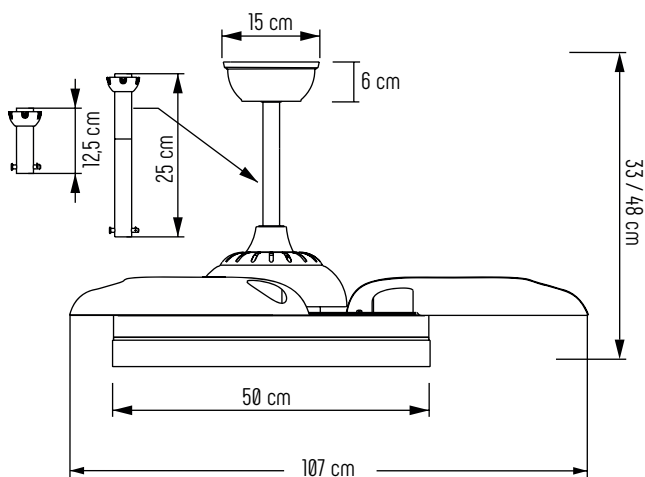

DATOS TÉCNICOS FUENTE DE LUZ

POTENCIA	54W
FLUJO LUMÍNICO	5300lm
TEMPERATURA COLOR	3000K / 4000K / 6000K
ÁNGULO APERTURA	120°
CRI	80
CLASE ENERGÉTICA	E

Control remoto incluido

NEW
NOVEDAD

Ventiladores de aspas fijas