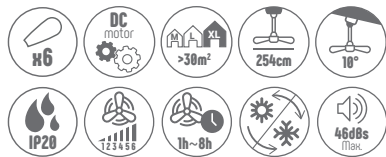

Niágara

465,35€
PVP

54027 Vent Niágara

Ventilador Niágara de 6 aspas fijas, con motor DC de 90W y 6 velocidades

Ideal para estancias muy grandes de más de 30m²

Con temporizador, modo brisa y función inverter

DATOS TÉCNICOS MOTOR (DC 90W ULTRA SILENCIOSO)

VELOCIDADES	1	2	3	4	5	6
POTENCIA	13	20	35	50	62	90
RPM	60	70	80	88	95	105
FLUJO DE AIRE	8000	12000	13500	16000	18500	21000
NIVEL SONORO	40	42	43	44	45	46

VARAS DISPONIBLES SERVIDAS A PARTE

CÓDIGO	REFERENCIA	P.V.P
54053	VARA 60CM NIÁGARA	20€
54054	VARA 90CM NIÁGARA	30€
54055	VARA 120CM NIÁGARA	45€