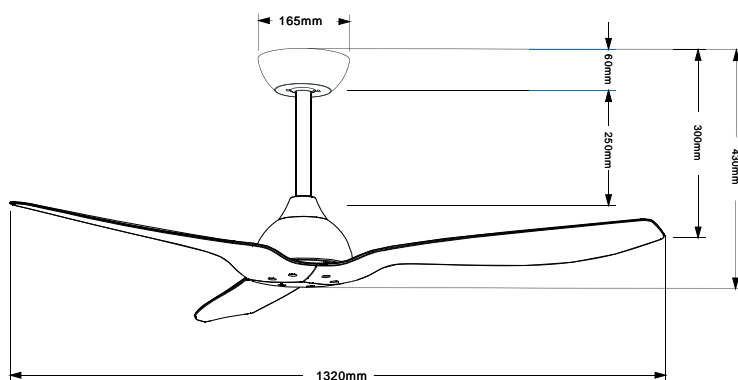

Niágara

465,35€
PVP

54027 Vent Niágara

Ventilador Niágara de 6 aspas fijas, con motor DC de 90W y 6 velocidades

Ideal para estancias muy grandes de más de 30m²

Con temporizador, modo brisa y función inverter