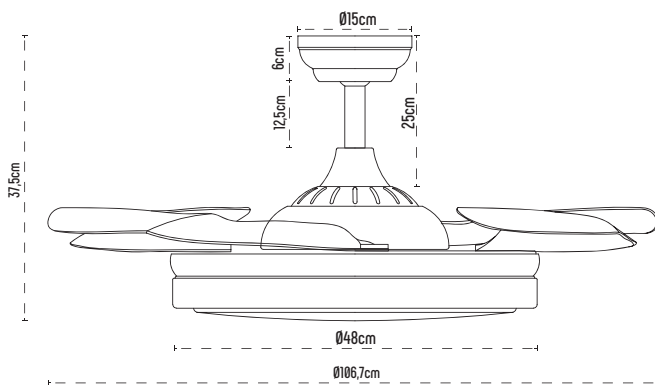

DATOS TÉCNICOS FUENTE DE LUZ

POTENCIA	36W
FLUJO LUMÍNICO	4000lm
TEMPERATURA COLOR	3000K / 4000K / 6000K
ÁNGULO APERTURA	120°
CRI	85<
CLASE ENERGÉTICA	E

Control remoto incluido

**AHORA REGULABLE
TAMBIÉN EN INTENSIDAD**