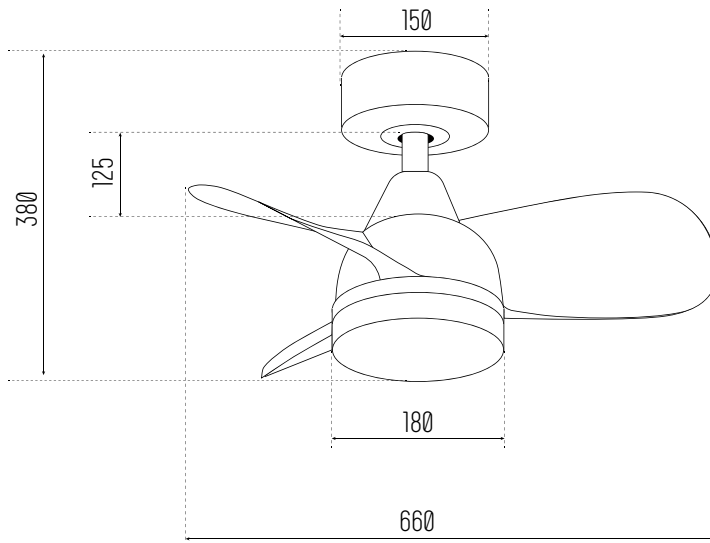

Control remoto incluido