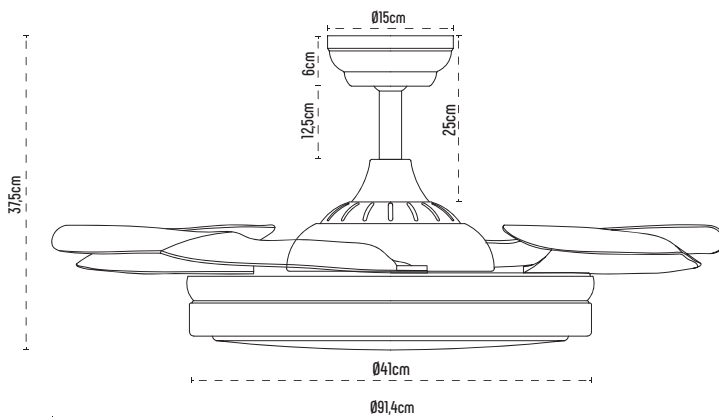

DATOS TÉCNICOS FUENTE DE LUZ

POTENCIA	24W
FLUJO LUMÍNICO	2600lm
TEMPERATURA COLOR	3000K / 4000K / 6000K
ÁNGULO APERTURA	120°
CRI	85<
CLASE ENERGÉTICA	E

**AHORA REGULABLE
TAMBIÉN EN INTENSIDAD**

Control remoto
incluido