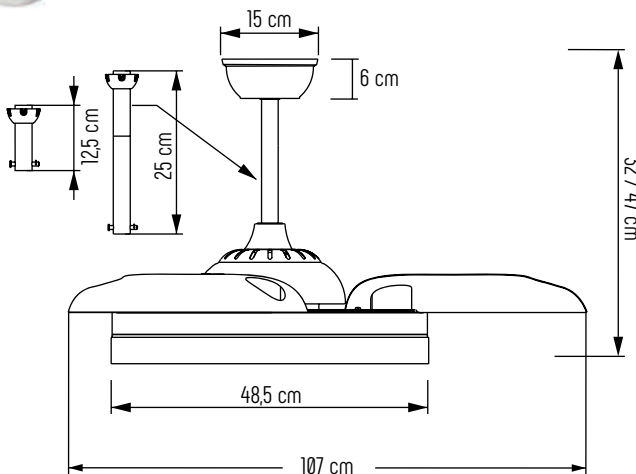

DATOS TÉCNICOS FUENTE DE LUZ

POTENCIA	35W
FLUJO LUMÍNICO	4000lm
TEMPERATURA COLOR	3000K / 4000K / 6000K
ÁNGULO APERTURA	120°
CRI	80
CLASE ENERGÉTICA	E

Control remoto incluido

Customizable con aro

NEW
NOVEDAD