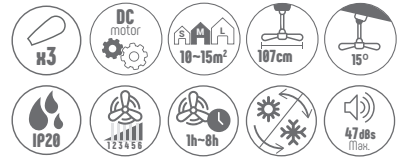

Nilo Mini

54038 Vent Nilo Mini

Ventilador Nilo Mini de 3 aspas fijas, con motor DC ultra silencioso de 33W y 6 velocidades

Con luz LED integrada de 30W y 4100lm. Ideal para estancias medianas de hasta 15m²

Con temporizador, modo brisa, función inverter y memoria CCT

DATOS TÉCNICOS MOTOR (DC 33W ULTRA SILENCIOSO)

VELOCIDADES	1	2	3	4	5	6
POTENCIA	10	14	18	23	27	33
RPM	155	210	230	265	275	300
FLUJO DE AIRE	2500	3000	4000	5000	6500	7000
NIVEL SONORO	25	29	33	38	42	47

DATOS TÉCNICOS FUENTE DE LUZ

POTENCIA	30W
FLUJO LUMÍNICO	4100lm
TEMPERATURA COLOR	3000K / 4000K / 6000K
ÁNGULO APERTURA	120°
CRI	85
CLASE ENERGÉTICA	C