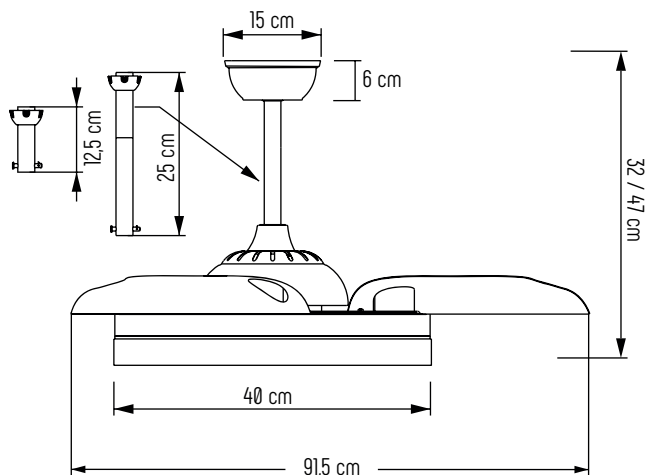

Tíber Mini

NEW
NOVEDAD

110€
PVP

54090 Vent Tíber Mini

Ventilador Tíber Mini de 4 aspas abatibles, customizable, con motor DC de 28W y 6 velocidades.

Con luz LED integrada de 27W y 3000lm. Regulable en intensidad y CCT. Ideal para estancias medianas de 10~15m².

Con temporizador, modo brisa, función inverter y memoria CCT.

DATOS TÉCNICOS MOTOR (DC 28W ULTRA SILENCIOSO)

VELOCIDADES	1	2	3	4	5	6
POTENCIA	6	9	12	17	23	28
RPM	194	221	253	281	308	333
FLUJO DE AIRE	3860	4676	5325	6011	6116	6708
NIVEL SONORO	33	35	37	38	41	44

DATOS TÉCNICOS FUENTE DE LUZ

POTENCIA	27W
FLUJO LUMÍNICO	3000lm
TEMPERATURA COLOR	3000K / 4000K / 6000K
ÁNGULO APERTURA	120°
CRI	80
CLASE ENERGÉTICA	E

Control remoto incluido