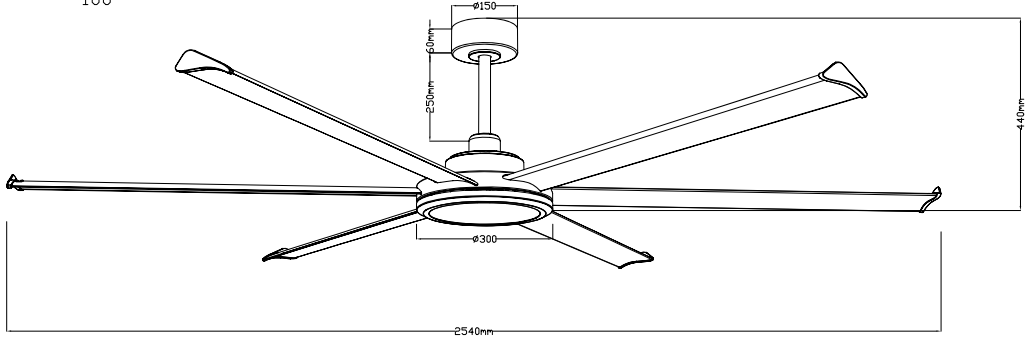

CÓDIGO	REFERENCIA	P.V.P
54053	VARA 60CM NIÁGARA	20€
54054	VARA 90CM NIÁGARA	30€
54055	VARA 120CM NIÁGARA	45€

Control remoto incluido

100"

LightED

VENTILADORES

www.algsa.com

ENERO 25

ANTONIO LÓPEZ GARRIDO, S.A