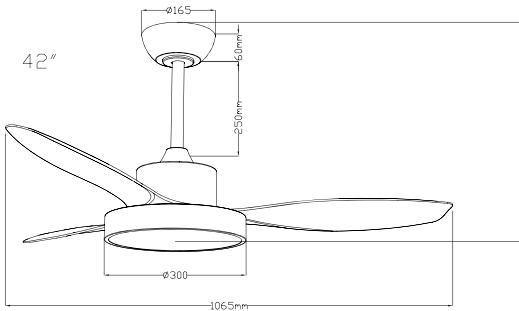

Control remoto incluido