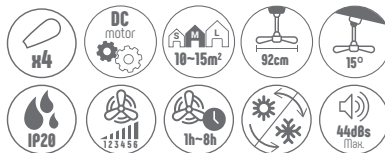

Tíber Mini

NEW
NOVEDAD