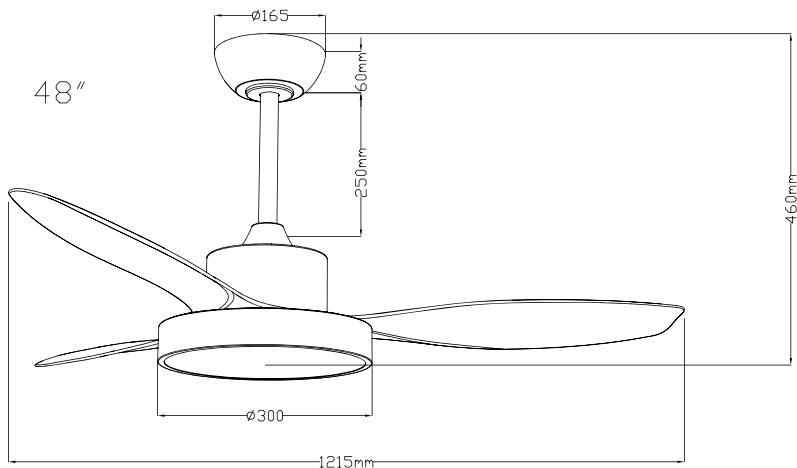

Nilo

Ventiladores Nilo

Ventilador Nilo de 3 aspas fijas, con motor DC ultra silencioso de 33W y 6 velocidades

Con luz LED integrada de 30W y 4100lm. Ideal para estancias grandes de <25m²

Con temporizador, modo brisa, función inverter y memoria CCT

DATOS TÉCNICOS MOTOR (DC 33W ULTRA SILENCIOSO)

VELOCIDADES	1	2	3	4	5	6
POTENCIA	10	14	18	23	27	33
RPM	130	140	160	180	190	220
FLUJO DE AIRE	4873	5998	6762	7246	8334	9345
NIVEL SONORO	25	29	33	38	42	47

DATOS TÉCNICOS FUENTE DE LUZ

POTENCIA	30W
FLUJO LUMÍNICO	4100lm
TEMPERATURA COLOR	3000K / 4000K / 6000K
ÁNGULO APERTURA	120°
CRI	85
CLASE ENERGÉTICA	C

Control remoto incluido