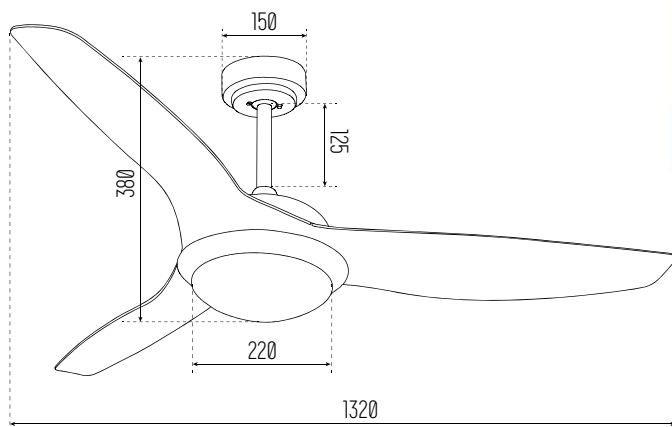

Ebro

**160€
PVP**

54028 Vent Ebro Madera

Ventilador Ebro de 3 aspas fijas, con motor DC ultra silencioso de 35W y 6 velocidades

Con luz LED integrada de 24W y 2400lm. Ideal para estancias grandes de hasta 25m²

Con temporizador, modo brisa, función invertir y memoria CCT

DATOS TÉCNICOS MOTOR (DC35W ULTRA SILENCIOSO)

VELOCIDADES	1	2	3	4	5	6
POTENCIA	7	10	14	20	26	35
RPM	116	131	150	160	185	200
FLUJO DE AIRE	5850	6880	8100	9320	10300	11500
NIVEL SONORO	23	27	32	38	42	45

DATOS TÉCNICOS FUENTE DE LUZ

POTENCIA	24W
FLUJO LUMÍNICO	2400lm
TEMPERATURA COLOR	3000K / 4000K / 6000K
ÁNGULO APERTURA	120°
CRI	80
CLASE ENERGÉTICA	E

Control remoto incluido