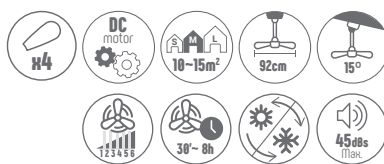

Sena Mini

155€
PVP

54002 Vent Sena Mini

Ventilador Sena Mini de 4 aspas abatibles, con motor DC ultra silencioso de 20W y 6 velocidades

Con luz LED integrada de 24W y 2600lm. Ideal para estancias medianas de hasta 15m². Regulable en intensidad y CCT

Con temporizador, modo brisa, función inverter y memoria CCT

DATOS TÉCNICOS MOTOR (DC20W ULTRA SILENCIOSO)

VELOCIDADES	1	2	3	4	5	6
POTENCIA	5	6	8	10	15	20
RPM	160	180	200	220	240	260
FLUJO DE AIRE	2500	3010	3630	4200	5038	6100
NIVEL SONORO	23	27	32	38	42	45

DATOS TÉCNICOS FUENTE DE LUZ

POTENCIA	24W
FLUJO LUMÍNICO	2600lm
TEMPERATURA COLOR	3000K / 4000K / 6000K
ÁNGULO APERTURA	120°
CRI	85<
CLASE ENERGÉTICA	E

**AHORA REGULABLE
TAMBIÉN EN INTENSIDAD**

Control remoto
incluido