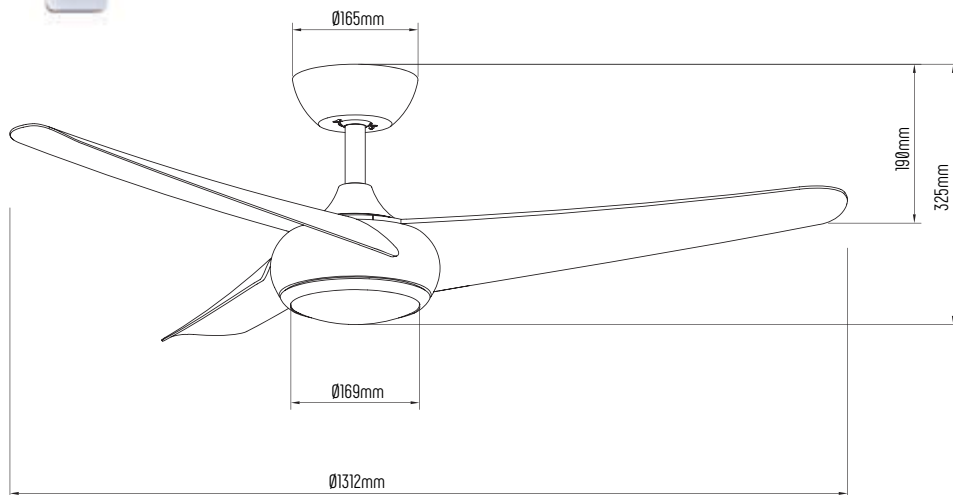

Támesis

NEW
NOVEDAD

150€
PVP

54107 Vent Támesis

Ventilador Támesis de 3 aspas fijas, con motor DC de 35W y 6 velocidades

Con luz LED integrada de 24W y 2400lm. Ideal para estancias grandes de hasta 25m²

Con temporizador, modo brisa, función inverter y memoria CCT

DATOS TÉCNICOS MOTOR (DC 35W ULTRA SILENCIOSO)

VELOCIDADES	1	2	3	4	5	6
POTENCIA	7	14	16	22	28	35
RPM	108	132	144	158	163	180
FLUJO DE AIRE	3000	4000	4700	6200	6600	7100
NIVEL SONORO	36	38	39	42	43	44

DATOS TÉCNICOS FUENTE DE LUZ

POTENCIA	24W
FLUJO LUMÍNICO	2400lm
TEMPERATURA COLOR	3000K / 4000K / 6000K
ÁNGULO APERTURA	120°
CRI	80
CLASE ENERGÉTICA	E

Control remoto incluido