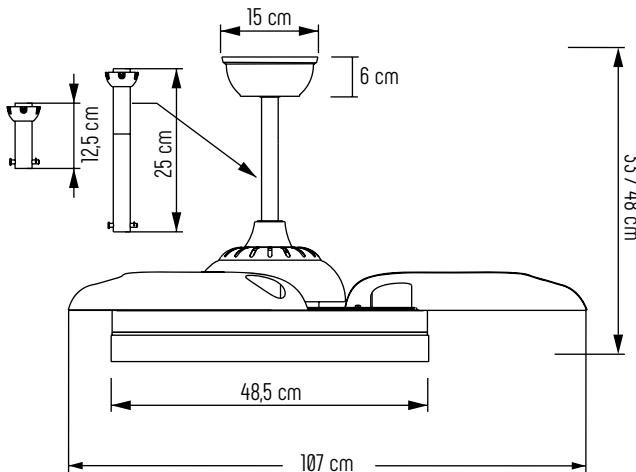

Volga

Ventiladores Volga

Ventilador Volga de 4 aspas abatibles, disponible en blanco o negro, con motor DC de 36W y 6 velocidades.

Con luz LED integrada de 40W y 3600lm. Regulable en intensidad y CCT. Ideal para estancias grandes de más de 25m².

Con temporizador, modo brisa, función inverter y memoria CCT.

DATOS TÉCNICOS MOTOR (DC 36W ULTRA SILENCIOSO)

VELOCIDADES	1	2	3	4	5	6
POTENCIA	10	12	17	23	31	36
RPM	152	165	183	198	218	228
FLUJO DE AIRE	5585	6225	6848	7506	8417	9460
NIVEL SONORO	34	35	37	39	42	44

DATOS TÉCNICOS FUENTE DE LUZ

POTENCIA	40W
FLUJO LUMÍNICO	3600lm
TEMPERATURA COLOR	3000K / 4000K / 6000K
ÁNGULO APERTURA	120°
CRI	80
CLASE ENERGÉTICA	F

Control remoto incluido