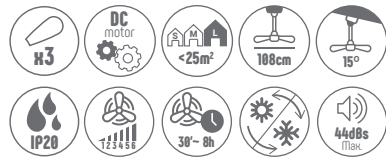

DATOS TÉCNICOS FUENTE DE LUZ

POTENCIA	30W
FLUJO LUMÍNICO	4100lm
TEMPERATURA COLOR	3000K / 4000K / 6000K
ÁNGULO APERTURA	120°
CRI	85
CLASE ENERGÉTICA	C

Control remoto incluido

Támesis

NEW
NOVEDAD

150€
PVP

54107 Vent Támesis