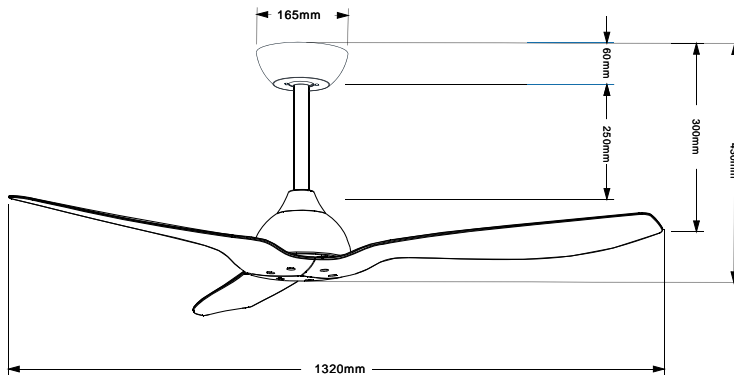

Duero

Ventiladores Duero

Ventilador Duero de 3 aspas fijas disponible en 3 colores, con motor DC de 30W y 6 velocidades

Ideal para estancias grandes de hasta 25m²

Con temporizador, modo brisa y función inverter

DATOS TÉCNICOS MOTOR (DC 30W ULTRA SILENCIOSO)

VELOCIDADES	1	2	3	4	5	6
POTENCIA	3	6	11	17	24	30
RPM	99	140	180	210	240	250
FLUJO DE AIRE	3000	4500	5500	6000	7000	8000
NIVEL SONORO	37	38	40	42	43	44

Control remoto incluido