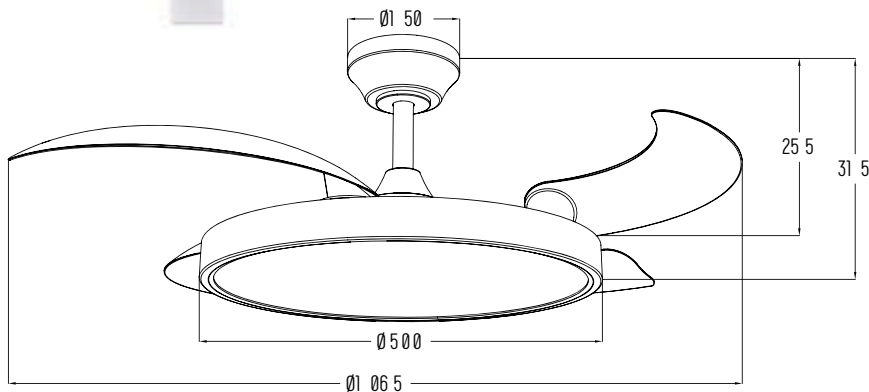

DATOS TÉCNICOS FUENTE DE LUZ

POTENCIA	40W
FLUJO LUMÍNICO	4000lm
TEMPERATURA COLOR	3000K / 4000K / 6000K
ÁNGULO APERTURA	120°
CRI	80
CLASE ENERGÉTICA	E

Control remoto
incluido

DIFUSOR DE PERFIL REDUCIDO

Volga