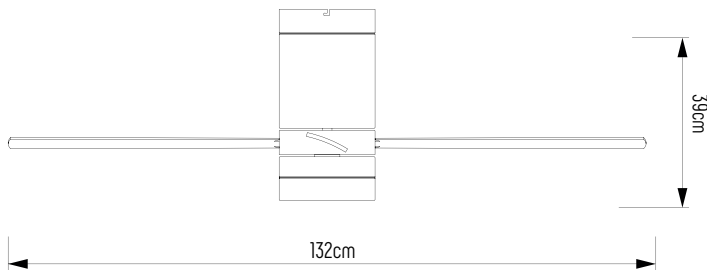

Navia

54095 Vent Navia

Ventilador Navia de 3 aspas fijas reversibles en negro y madera con motor DC de 35W y 6 velocidades.

Con luz LED integrada de 20W y 2000lm. Ideal para estancias grandes de más de 25m².

Con temporizador, modo brisa, función inverter y memoria CCT.

DATOS TÉCNICOS MOTOR (DC 35W ULTRA SILENCIOSO)

VELOCIDADES	1	2	3	4	5	6
POTENCIA	6	8	10	15	20	35
RPM	114	129	144	159	174	191
FLUJO DE AIRE	2596	2697	3236	3365	3563	4384
NIVEL SONORO	35	36	38	41	45	50

DATOS TÉCNICOS FUENTE DE LUZ

POTENCIA	20W
FLUJO LUMÍNICO	2000lm
TEMPERATURA COLOR	3000K / 4000K / 6000K
ÁNGULO APERTURA	120°
CRI	80
CLASE ENERGÉTICA	E

Control remoto incluido

Aspas reversibles

Reversible blades · Lames réversibles