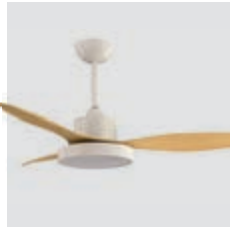

54039 Nilo Madera 24